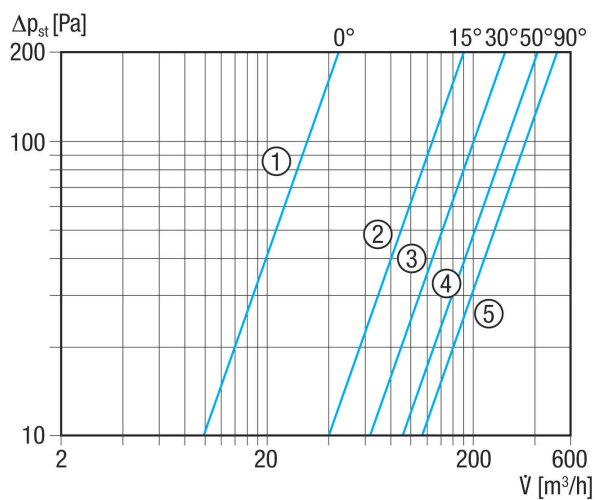

AE 15/1

Krátká informace

Elektrická vnitřní uzavírací klapka, umělá hmota, DN 150, bílá

Příklady použití

Sklep, Komora, Sklad

Typové číslo

0151.0401

Technické údaje

Směr proudění vzduchu	Odvod a přívod vzduchu
Druh napětí	Jednofázový proud
Napájecí napětí	230 V
Kmitočet sítě	50 Hz
Příkon	5 W
Druh krytí	IP X4
Síťový přívod	3 x 1,5 mm ²
Instalace	uvnitř
Umístění	Stěna / Strop
Způsob instalace	Na omítku
Montážní poloha	svisle / vodorovně
Materiál	Umělá hmota
Barva	bílá, jako RAL 9016
Hmotnost	0,74 kg
Hmotnost s obalem	1 kg
Druh klapky	elektrický
Jmenovitá světlost	150 mm
Vhodné pro jm. světlost	150 mm
Šířka	228 mm
Výška	228 mm
Hloubka	108 mm
Šířka s obalem	245 mm
Výška s obalem	320 mm
Hloubka s obalem	125 mm
Teplota okolí	40 °C
Balení	1 kus
Sortiment	A
GTIN (EAN)	4012799514015

AE 15/1

Charakteristika

- ① Uzavřený stav
- ② Úhel otevření 15°
- ③ Úhel otevření 30°
- ④ Úhel otevření 50°
- ⑤ Úhel otevření 90°

Výkres [mm]

- ① Nastavovací šroub pro úhel otevření