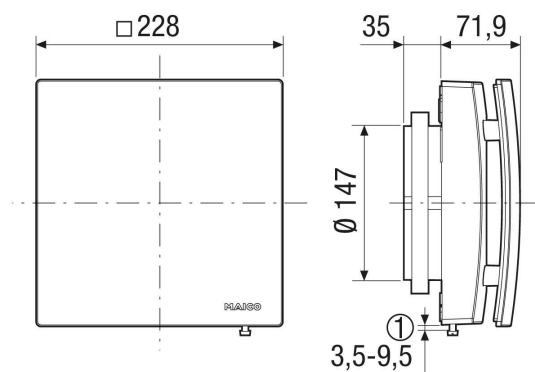

Směr proudění vzduchu	Odvod a přívod vzduchu
Druh napětí	Jednofázový proud
Napájecí napětí	230 V
Kmitočet sítě	50 Hz
Příkon	5 W
Druh krytí	IP X4
Síťový přívod	3 x 1,5 mm ²
Instalace	uvnitř
Umístění	Stěna / Strop
Způsob instalace	Na omítku
Montážní poloha	svisle / vodorovně
Materiál	Umělá hmota
Barva	bílá, jako RAL 9016
Hmotnost	0,74 kg
Hmotnost s obalem	1 kg
Druh klapky	elektrický
Jmenovitá světlost	150 mm
Vhodné pro jm. světlost	150 mm
Šířka	228 mm
Výška	228 mm
Hloubka	108 mm
Šířka s obalem	245 mm
Výška s obalem	320 mm
Hloubka s obalem	125 mm
Teplota okolí	40 °C
Balení	1 kus
Sortiment	A
GTIN (EAN)	4012799514015

AE 15/1

Charakteristika

- ① Uzavřený stav
- ② Úhel otevření 15°
- ③ Úhel otevření 30°
- ④ Úhel otevření 50°
- ⑤ Úhel otevření 90°

Výkres [mm]

- ① Nastavovací šroub pro úhel otevření