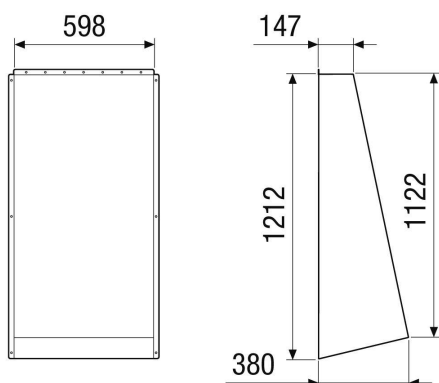

AH-MV4555-H-HD

Krátká informace

Vnější kryt. Potřebujete 2 ks (pro přívod vzduchu a odvod vzduchu). Nutné objednat společně s RLT 5500 MV4555H.

Typové číslo

0043.2738

Technické údaje

Provedení	pro řadu horizontálních zařízení
Umístění	Hrdlo vnějšího vzduchu / hrdlo odpadního vzduchu na zařízení RLT
Materiál pouzdra	Ocelový plech, pozinkovaný
Barva	bílá jako RAL 7047
Hmotnost	17 kg
Hmotnost s obalem	18,88 kg
Šířka	790 mm
Výška	1.250 mm
Hloubka	234 mm
Šířka s obalem	1.332 mm
Výška s obalem	620 mm
Hloubka s obalem	718 mm
Balení	1 kus
Sortiment	X
GTIN (EAN)	4012799986263

Výkres [mm]

PRODUKTTYPOVÝ LIST

AH-MV4555-H-HD