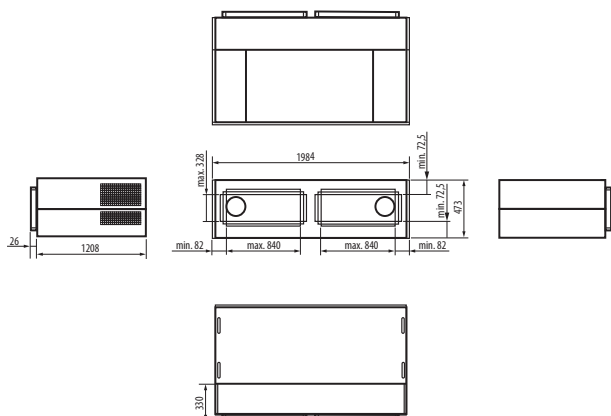

D (1:3)

Krátká informace

Připojovací skříň pro instalaci zařízení geniovent.x 900 H do průčelí s okny

Typové číslo

0157.1477

Technické údaje

Umístění	Venkovní stěna / Venkovní fasáda
Hmotnost	80 kg
Hmotnost s obalem	100 kg
Šířka	1.984 mm
Výška	473 mm
Hloubka	1.208 mm
Šířka s obalem	2.084 mm
Výška s obalem	573 mm
Hloubka s obalem	1.308 mm
Balení	1 kus
Sortiment	X
GTIN (EAN)	4012799320302

Výkres [mm]

Uvnitř laserem vypáleného obrysu na zadní straně připojovací skříňe musí být na straně stavby vytvořeny resp. vyřezány otvory pro připojení oken. Přitom musí být dodrženy min. hodnoty resp. max. hodnoty.