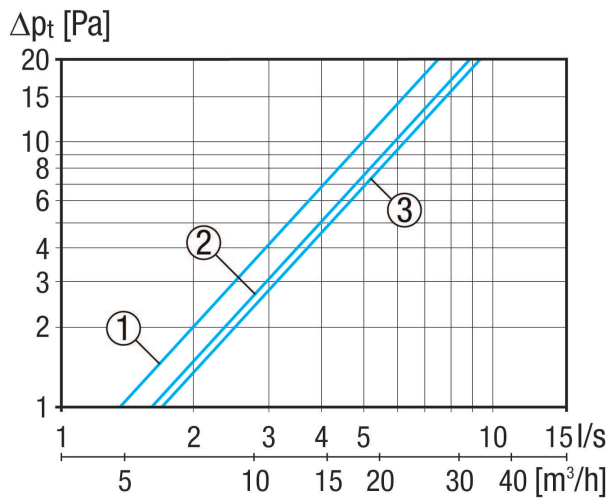

AL-dB 450-IS

Charakteristika