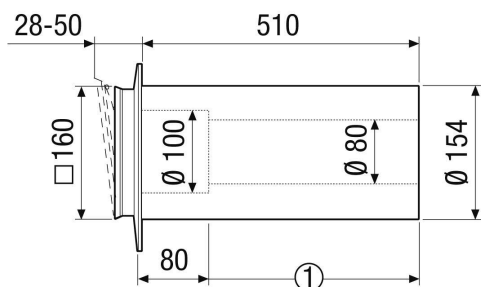

## Technické údaje

Směr proudění vzduchu	Přívod
Max. průtok	17 m <sup>3</sup> /h / 25 m <sup>3</sup> /h / 27 m <sup>3</sup> /h / při 4 Pa / při 8 Pa / Při 10 Pa
Umístění	Venkovní stěna
Materiál	Vnitřní díl: plast ABS, zvukově izolační trubka: PU
Materiál pouzdra	Umělá hmota
Barva	černá / bílá
Hmotnost	0,46 kg
Hmotnost s obalem	0,69 kg
Druh filtru	Prachový a protihmyzový filtr
Třída filtru	ISO Coarse 30 % (G2)
Jmenovitá světlost	80 mm
Šířka	180 mm
Výška	180 mm
Hloubka	560 mm
Šířka s obalem	210 mm
Výška s obalem	195 mm
Hloubka s obalem	570 mm
Teplota okolí	60 °C
Posouzená max. difference úrovně hluku prvku D <sub>n,w</sub>	52 dB (58 dB / u délky trubky 300 mm/u délky trubky 500 mm)
Balení	1 sada
Sortiment	B
GTIN (EAN)	4012799520979

## Výkres [mm]

- ① Případně ořízněte na tloušťku stěny