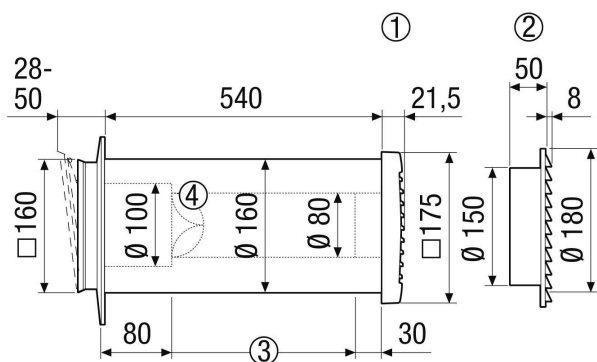

Výkres Celkové uspořádání [mm]

- ① Čtvercová plastová vnější mřížka ALD 160 AK
- ② Kulatá nerezová vnější mřížka ALD 160 AE
- ③ Případně ořízněte na tloušťku stěny
- ④ Volitelně ochrana při bouřce ALDS ZLV 80 dB