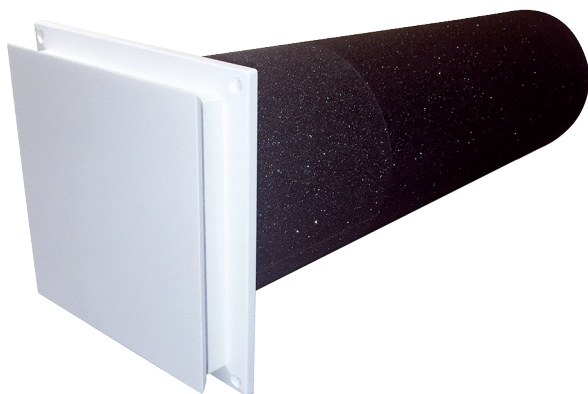

## Krátká informace

Instalační sada doplňuje předmontované hrdlo pro hrubou stavbu RH 160 a sestává z vnitřního krytu do místnosti v diskretním designu se standardním filtrem a zvukově izolační trubkou.

## Technické údaje

Směr proudění vzduchu	Přívod
Max. průtok	17 m <sup>3</sup> /h / 25 m <sup>3</sup> /h / 27 m <sup>3</sup> /h / při 4 Pa / při 8 Pa / Při 10 Pa
Umístění	Venkovní stěna
Materiál	Vnitřní díl: plast ABS, zvukově izolační trubka: PU
Materiál pouzdra	Umělá hmota
Barva	černá / bílá
Hmotnost	0,46 kg
Hmotnost s obalem	0,69 kg
Druh filtru	Prachový a protihmyzový filtr
Třída filtru	ISO Coarse 30 % (G2)
Jmenovitá světlost	80 mm
Šířka	180 mm
Výška	180 mm
Hloubka	560 mm
Šířka s obalem	210 mm
Výška s obalem	195 mm
Hloubka s obalem	570 mm
Teplota okolí	60 °C
Posouzená max. difference úrovně hluku prvku D <sub>n,w</sub>	52 dB (58 dB / u délky trubky 300 mm/u délky trubky 500 mm)
Balení	1 sada
Sortiment	B
GTIN (EAN)	4012799520979