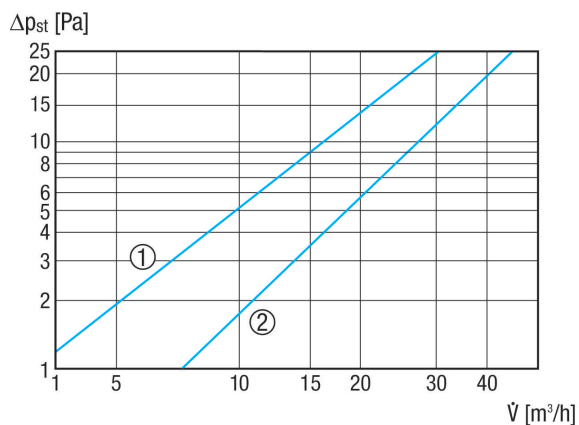

ALD 160 ZLV 80 dBPlus A-Set

Charakteristika

- ① Prachový filtr ISO Coarse 45 % (G3)
- ② Prachový filtr ISO Coarse 30 % (G2)

Výkres [mm]

- ① Případně ořízněte na tloušťku stěny