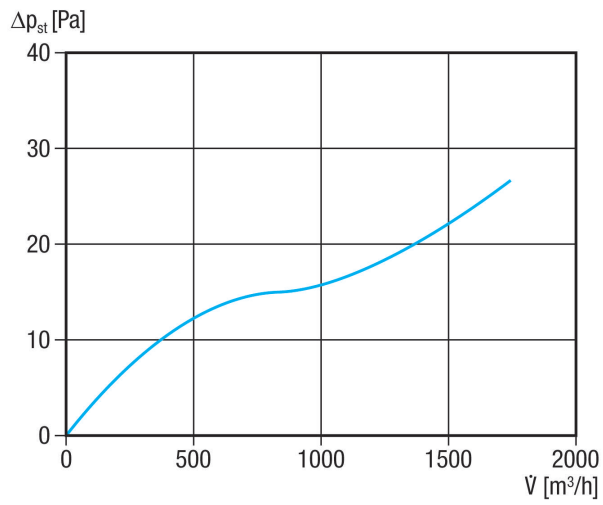

AS 25 Ex

Krátká informace

Automatická uzavírací klapka, DN 250, z vodivého plastu, vhodná jen pro odvod vzduchu

Typové číslo

0151.0403

Technické údaje

Směr proudění vzduchu	Odvětrání
Instalace	venku
Umístění	Otvor na venkovní stěně pro odvod vzduchu
Montážní poloha	svisle
Materiál	Umělá hmota
Barva	černá
Hmotnost	0,4 kg
Hmotnost s obalem	0,59 kg
Druh klapky	autom. otevření / zavření
Připojovací průměr	258 mm
Jmenovitá světlost	250 mm
Šířka	294 mm
Výška	294 mm
Hloubka	26 mm
Šířka s obalem	405 mm
Výška s obalem	405 mm
Hloubka s obalem	35 mm
Teplota okolí	60 °C
Balení	1 kus
Sortiment	G
GTIN (EAN)	4012799514039

AS 25 Ex

Charakteristika

Výkres [mm]