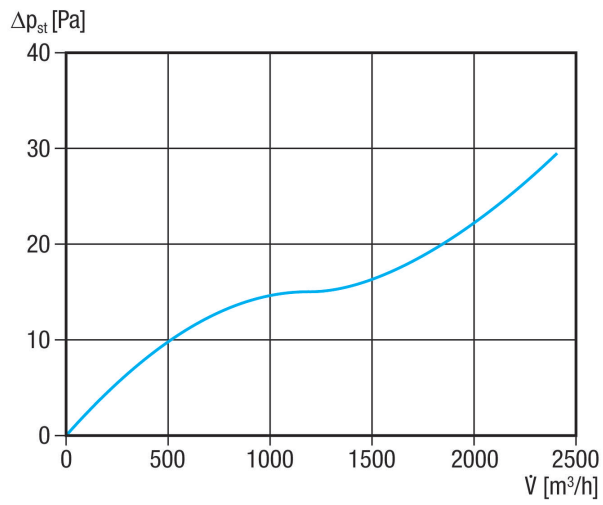

AS 30 Ex

Krátká informace

Automatická uzavírací klapka, DN 300, z vodivého plastu, vhodná jen pro odvod vzduchu

Typové číslo

0151.0404

Technické údaje

Směr proudění vzduchu	Odvětrání
Instalace	venku
Umístění	Otvor na venkovní stěně pro odvod vzduchu
Montážní poloha	svisle
Materiál	Umělá hmota
Barva	černá
Hmotnost	0,55 kg
Hmotnost s obalem	0,74 kg
Druh klapky	autom. otevření / zavření
Připojovací průměr	309 mm
Jmenovitá světlost	300 mm
Šířka	346 mm
Výška	346 mm
Hloubka	25 mm
Šířka s obalem	405 mm
Výška s obalem	405 mm
Hloubka s obalem	35 mm
Teplota okolí	60 °C
Balení	1 kus
Sortiment	G
GTIN (EAN)	4012799514046

AS 30 Ex

Charakteristika

Výkres [mm]