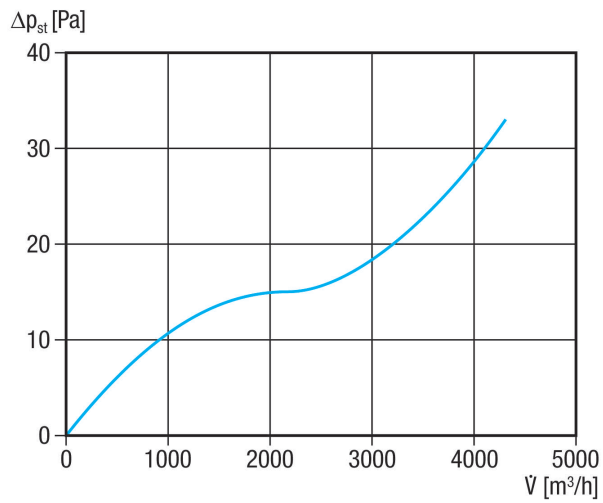

AS 40 Ex

Charakteristika