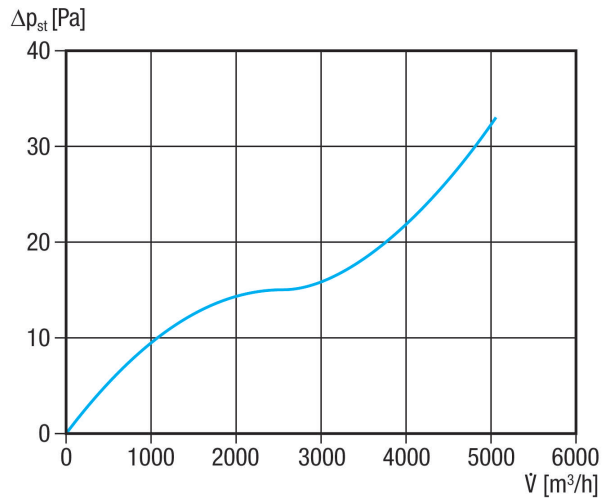

AS 45 Ex

Krátká informace

Automatická uzavírací klapka, DN 450, z vodivého plastu, vhodná jen pro odvod vzduchu

Typové číslo

0151.0407

Technické údaje

Směr proudění vzduchu	Odvětrání
Instalace	venku
Umístění	Otvor na venkovní stěně pro odvod vzduchu
Montážní poloha	svisle
Materiál	Umělá hmota
Barva	černá
Hmotnost	1,28 kg
Hmotnost s obalem	1,69 kg
Druh klapky	autom. otevření / zavření
Připojovací průměr	462 mm
Jmenovitá světlost	450 mm
Šířka	501 mm
Výška	501 mm
Hloubka	30 mm
Šířka s obalem	555 mm
Výška s obalem	555 mm
Hloubka s obalem	40 mm
Teplota okolí	60 °C
Balení	1 kus
Sortiment	G
GTIN (EAN)	4012799514077

AS 45 Ex

Charakteristika

Výkres [mm]