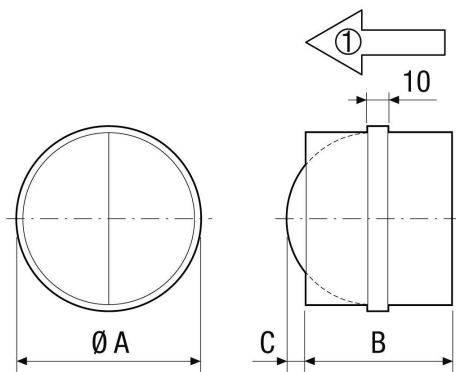

## Technické údaje

Směr proudění vzduchu	Přívod nebo odvod vzduchu
Montážní poloha	svisle / vodorovně
Materiál	Ocelový plech, pozinkovaný
Hmotnost	1,1 kg
Druh klapky	autom. otevření / zavření
Jmenovitá světlost	250 mm
Šířka	248 mm
Výška	248 mm
Hloubka	128 mm
Balení	1 kus
Sortiment	C
GTIN (EAN)	4012799930075

## Charakteristika Tlakové ztráty

- ① AVM 10
- ② AVM 12
- ③ AVM 15
- ④ AVM 16
- ⑤ AVM 20, AVM 25, AVM 31, AVM 35, AVM 40

# AVM 25

Výkres [mm]

A	B	C
250	128	61

① Směr proudění