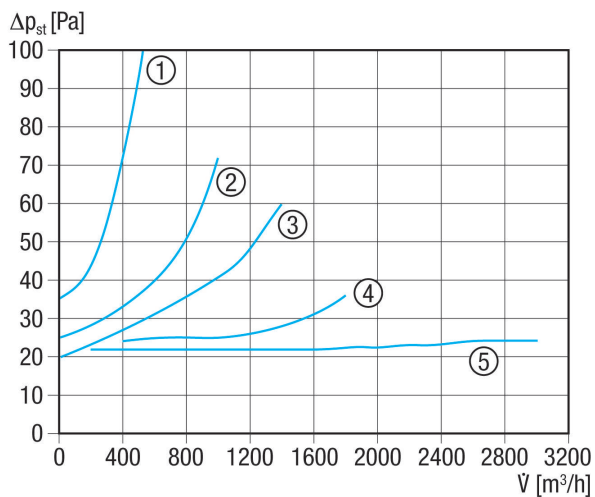

Charakteristika Tlakové ztráty

- ① AVM 10
- ② AVM 12
- ③ AVM 15
- ④ AVM 16
- ⑤ AVM 20, AVM 25, AVM 31, AVM 35, AVM 40