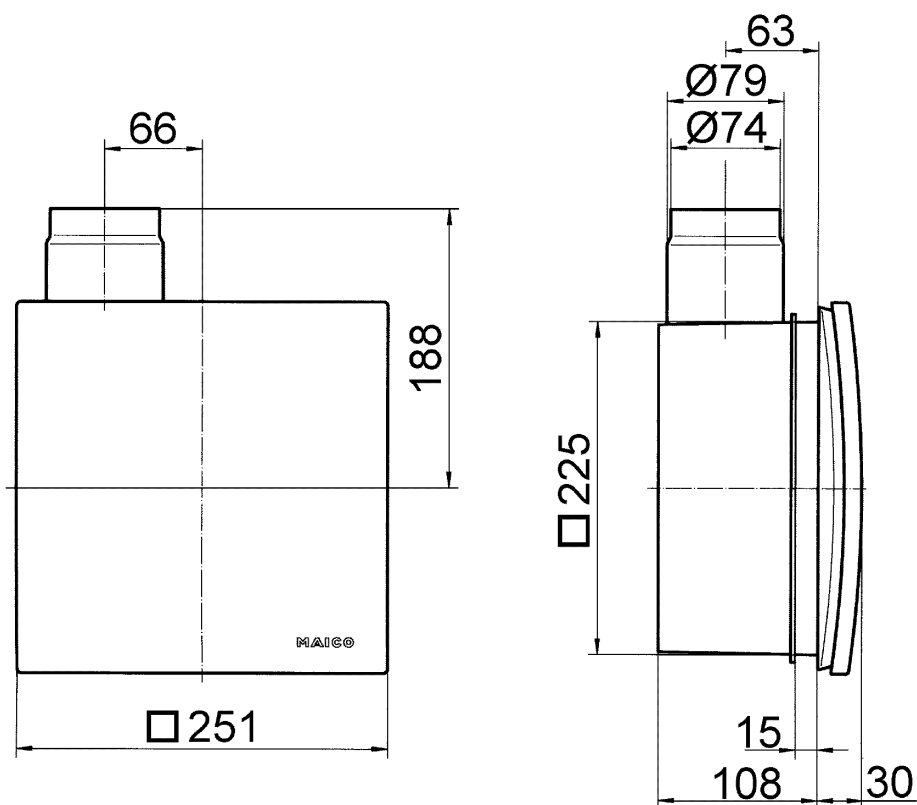

Centro-E

Krátká informace

Elektrický větrací prvek pro systém Centro-ER pro centrální odvětrání

Příklady použití

Koupelna, Kuchyně, Obytný dům, Obytný prostor, Jídelny

Typové číslo

0084.0183

Technické údaje

| | |
|------------------------------------|--|
| Provedení | elektrický |
| Průtok | 20 m ³ /h / 60 m ³ /h |
| Min. průtok | 30 m ³ /h |
| Směr proudění vzduchu | Odvětrání |
| Druh napětí | Jednofázový proud |
| Napájecí napětí | 230 V |
| Kmitočet sítě | 50 Hz / 60 Hz |
| Příkon | 3 W |
| I _{Max} | 0,9 A |
| Druh krytí | IP X5 |
| Síťový přívod | 3 x 1,5 mm ² |
| Umístění | Stěna / Strop |
| Způsob instalace | Pod omítku |
| Druh systému | centrální |
| Materiál | Umělá hmota |
| Barva | bílá, jako RAL 9016 |
| Hmotnost | 0,85 kg |
| Hmotnost s obalem | 1,14 kg |
| Třída filtru | ISO Coarse 30 % (G2) |
| Šířka | 251 mm |
| Výška | 251 mm |
| Hloubka | 138 mm |
| Šířka s obalem | 280 mm |
| Výška s obalem | 280 mm |
| Hloubka s obalem | 155 mm |
| Teplota média při I _{Max} | 40 °C |
| Akustický tlak | 26 dB(A) / 33 dB(A) (Údaje podle DIN 18017-3 při ekvivalentní absorpční ploše A _L = 10 m ²) |
| Balení | 1 kus |

Centro-E

| | |
|------------|---------------|
| Sortiment | B |
| GTIN (EAN) | 4012799841838 |

Výkres [mm]

Větrací prvek Centro-M / Centro-E / Centro-H se zapuštěným pouzdem ER-UP/G nebo ER-UPD