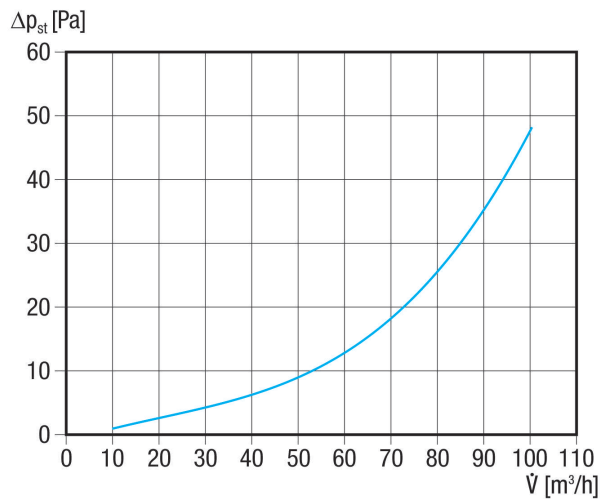

## Krátká informace

Odtahový prvek 125 bílý s integrovaným filtrem z tahokovu a clonou pro regulaci průtoku vzduchu

Typové číslo

0044.0431

## Technické údaje

Směr proudění vzduchu	Odvod
Max. průtok	60 m <sup>3</sup> /h
Umístění	Stěna
Materiál pouzdra	Nerez
Materiál kazety tukového filtru	Hliník
Barva	bílá, jako RAL 9010
Hmotnost	1,1 kg
Hmotnost s obalem	1,286 kg
Jmenovitá světlost	125 mm
Šířka	200 mm
Výška	250 mm
Hloubka	48 mm
Šířka s obalem	265 mm
Výška s obalem	100 mm
Hloubka s obalem	215 mm
Balení	1 kus
Sortiment	K
GTIN (EAN)	4012799322610

## Výkres [mm]