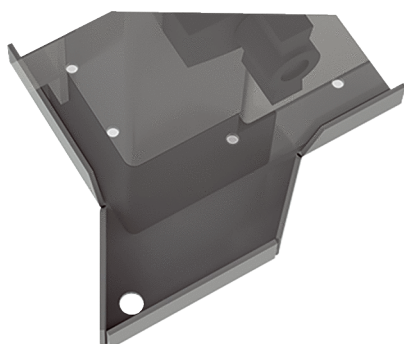

DMW-MV4540-CM

Krátká informace

Upevňovací úhelník na strop je k dispozici pouze ve spojení s příslušným větracím přístrojem! Sada upevňovacích úhelníků na strop se montuje namísto nožiček zařízení na RLT 4000 a přidavné moduly. Nutná objednávka s centrálním přístrojem RLT.

Typové číslo 0043.2780

Technické údaje

Umístění	vně na zařízení
Materiál	Ocelový plech
Barva	nelakovaný
Hmotnost	0,2 kg
Hmotnost s obalem	0,24 kg
Šířka	270 mm
Výška	3 mm
Hloubka	270 mm
Šířka s obalem	163 mm
Výška s obalem	196 mm
Hloubka s obalem	25 mm
Balení	6 kusů
Sortiment	X
GTIN (EAN)	4012799986584