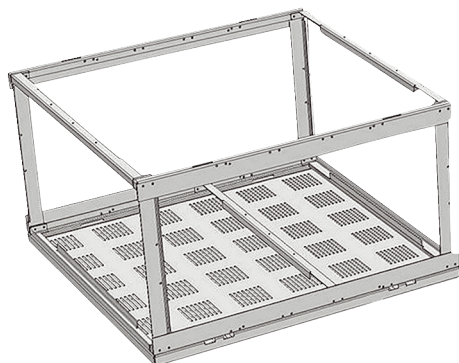

DM 1200 PP+

Krátká informace

Dummy modul 1200 mm pro zakrytí potrubních přípojek v prostoru

Typové číslo

0018.1459

Technické údaje

Umístění	Přístroj PP+
Materiál	Kov
Barva	podobná bílé RAL 9016
Hmotnost	18 kg
Hmotnost s obalem	22 kg
Šířka	1.200 mm
Výška	346 mm
Hloubka	600 mm
Šířka s obalem	1.220 mm
Výška s obalem	400 mm
Hloubka s obalem	620 mm
Balení	1 kus
Sortiment	X
GTIN (EAN)	4012799322757