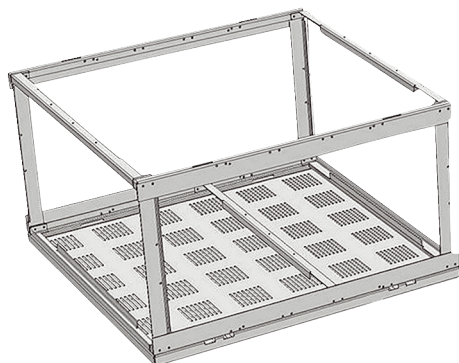

DM 600 PP+

Krátká informace

Dummy modul 600 mm pro zakrytí potrubních přípojek v prostoru

Typové číslo

0018.1458

Technické údaje

Umístění	Přístroj PP+
Materiál	Umělá hmota
Barva	podobná bílé RAL 9016
Hmotnost	12 kg
Hmotnost s obalem	15 kg
Šířka	600 mm
Výška	346 mm
Hloubka	600 mm
Šířka s obalem	620 mm
Výška s obalem	400 mm
Hloubka s obalem	620 mm
Balení	1 kus
Sortiment	X
GTIN (EAN)	4012799322740