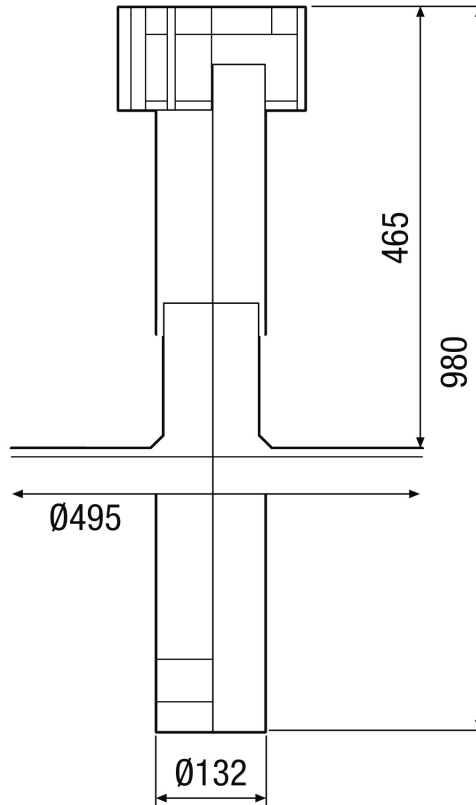

DP 125 A

Krátká informace

Taška pro plochou střechu s hliníkovou přírubou pro DF125

Typové číslo

0092.0382

Technické údaje

Směr proudění vzduchu	Odvod a přívod vzduchu
Materiál	Hliník
Barva	Hliník
Hmotnost	0,6 kg
Hmotnost s obalem	1,61 kg
Jmenovitá světlost	125 mm
Šířka	495 mm
Výška	495 mm
Hloubka	550 mm
Šířka s obalem	550 mm
Výška s obalem	205 mm
Hloubka s obalem	550 mm
Balení	1 kus
Sortiment	B
GTIN (EAN)	4012799923824

DP 125 A

Výkres [mm]

DF 125 s DP 125 A
Pro plochou střechu