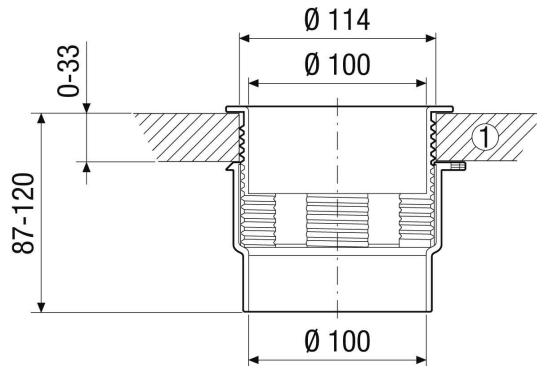

Krátká informace

Průchod stropem/stěnou pro snadnou montáž talířových ventilů do podhledů, ale také pro univerzální použití, DN 100

Typové číslo

0059.0045

Technické údaje

Umístění	Stěna / strop
Materiál	Umělá hmota
Barva	bílá
Hmotnost	0,18 kg
Hmotnost s obalem	0,2 kg
Vhodné pro jm. světlost	100 mm
Šířka	150 mm
Výška	87 mm
Hloubka	150 mm
Šířka s obalem	155 mm
Výška s obalem	95 mm
Hloubka s obalem	155 mm
Balení	1 kus
Sortiment	C
GTIN (EAN)	4012799590453

DWD 10

Výkres [mm]

① Strop