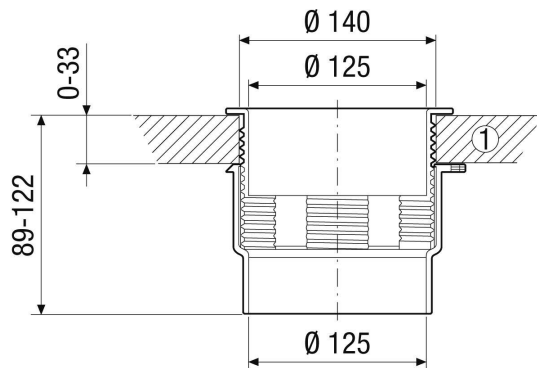

Krátká informace

Průchod stropem/stěnou pro snadnou montáž talířových ventilů do podhledů, ale také pro univerzální použití, DN 125

Typové číslo

0059.0046

Technické údaje

Umístění	Stěna / strop
Materiál	Umělá hmota
Barva	bílá
Hmotnost	0,23 kg
Hmotnost s obalem	0,24 kg
Vhodné pro jm. světlost	125 mm
Šířka	180 mm
Výška	89 mm
Hloubka	180 mm
Šířka s obalem	185 mm
Výška s obalem	95 mm
Hloubka s obalem	185 mm
Balení	1 kus
Sortiment	C
GTIN (EAN)	4012799590460

DWD 12

Výkres [mm]

① Strop