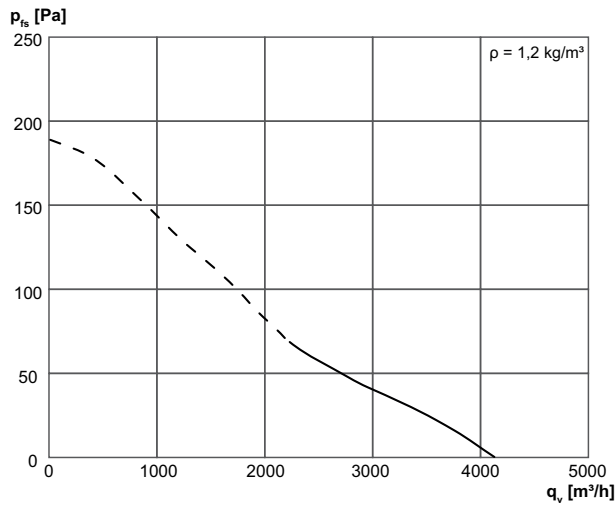

DZD 50/6 B

Charakteristika