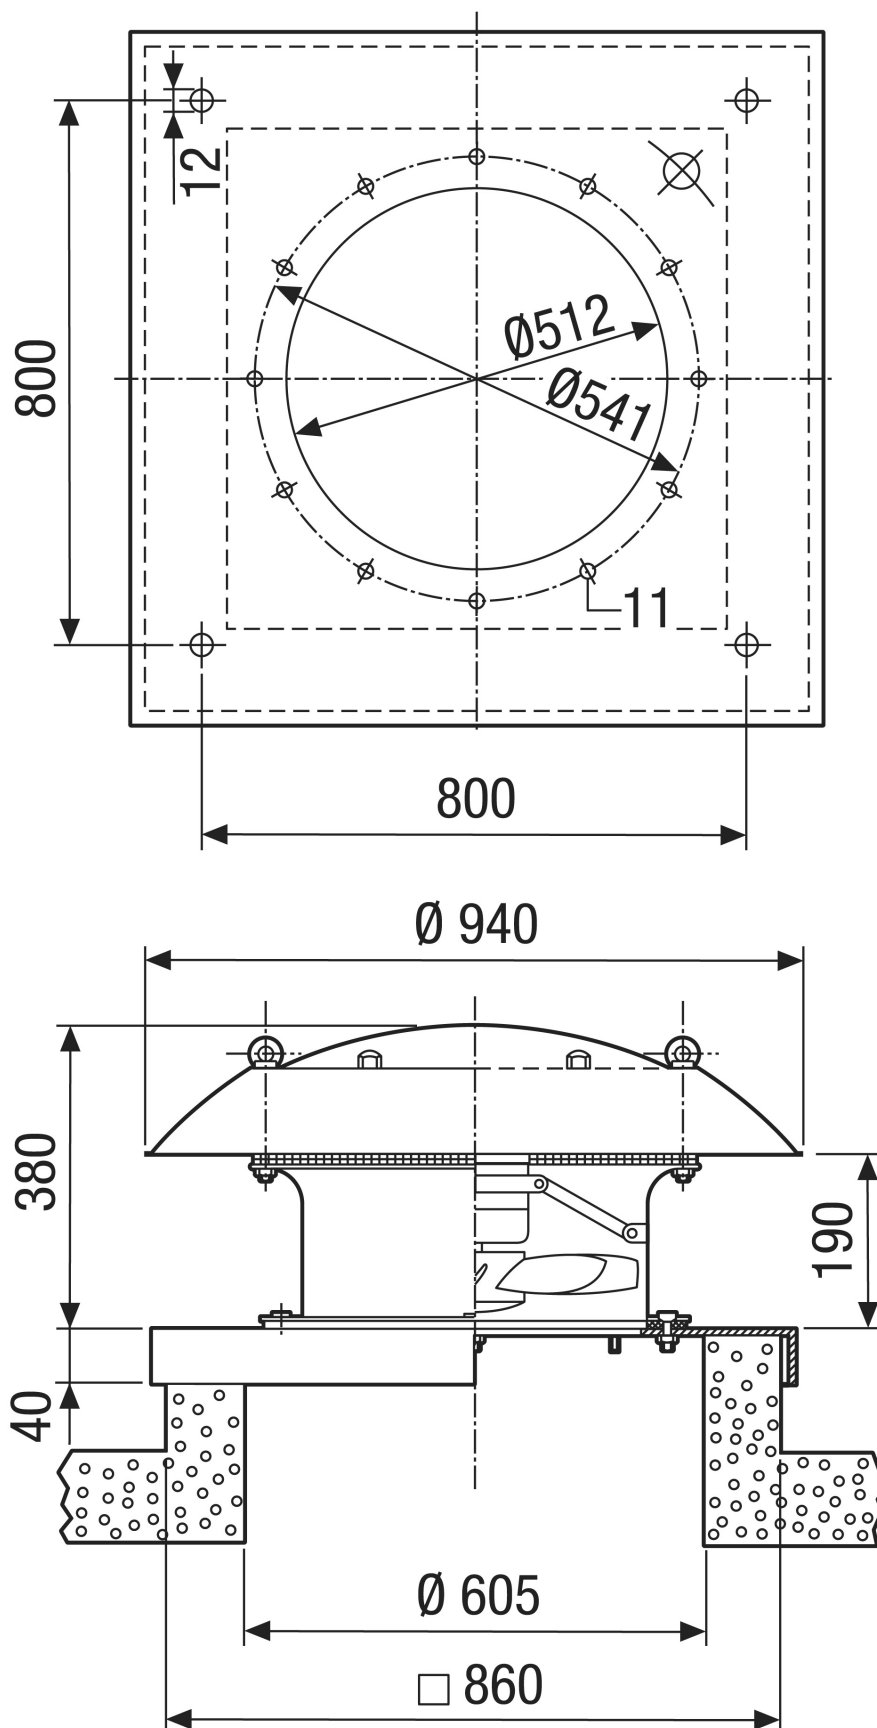

Průtok	4.160 m ³ /h
Průtok _{Jmen}	2.450 m ³ /h (při opt. účinnosti)
Tlak p _{fs, jmen}	62 Pa (při opt. účinnosti)
Počet otáček n _{Jmen}	945 1/min (při opt. účinnosti)
Počet otáček	947 1/min
Typ oběžného kola	axiální
Lze regulovat	✓
Možnost reverzace	✓
Druh napětí	Třífázový proud
Napájecí napětí	400 V
Kmitočet sítě	50 Hz
Jmenovitý výkon	245 W (při opt. účinnosti)
I _{Jmen}	0,65 A (při opt. účinnosti)
I _{Max}	0,7 A
Druh krytí	IP 55
Tepelná třída	B
Síťový přívod	7 x 1,5 mm ²
Umístění	Střecha
Montážní poloha	svisle
Materiál	Ocelový plech, pozinkovaný
Barva	stříbrná
Hmotnost	38 kg
Hmotnost s obalem	45 kg
Jmenovitá světlost	500 mm
Šířka	940 mm
Výška	940 mm
Hloubka	420 mm
Šířka s obalem	941 mm
Výška s obalem	941 mm

DZD 50/6 B

Hloubka s obalem	510 mm
Teplota média při jmenovitém proudu	-20 °C až 60 °C
Teplota média při I_{Max}	-20 °C až 60 °C
Balení	1 kus
Sortiment	C
GTIN (EAN)	4012799872252

Technická data podle ErP při optimální energetické účinnosti (BEP)

DZD 50/6 B

Výkres [mm]

PRODUKTTYPOVÝ LIST

DZD 50/6 B