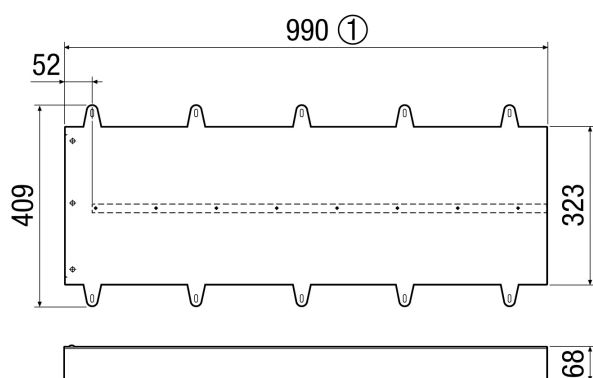

Duo LEV

Krátká informace

Prodloužení jako volitelné příslušenství pro prvek do ostění Duo LE pro instalaci do okenního ostění

Typové číslo

0093.0089

Technické údaje

Průtok	60 m ³ /h
Materiál	Hliník/nerez
Barva	Nelakovaný hliník
Hmotnost	2,42 kg
Hmotnost s obalem	3,11 kg
Šířka	1.000 mm
Výška	410 mm
Hloubka	64 mm
Šířka s obalem	1.010 mm
Výška s obalem	455 mm
Hloubka s obalem	110 mm
Balení	1 kus
Sortiment	K
GTIN (EAN)	4012799930891

Výkres [mm]

① Prodloužení lze zkrátit