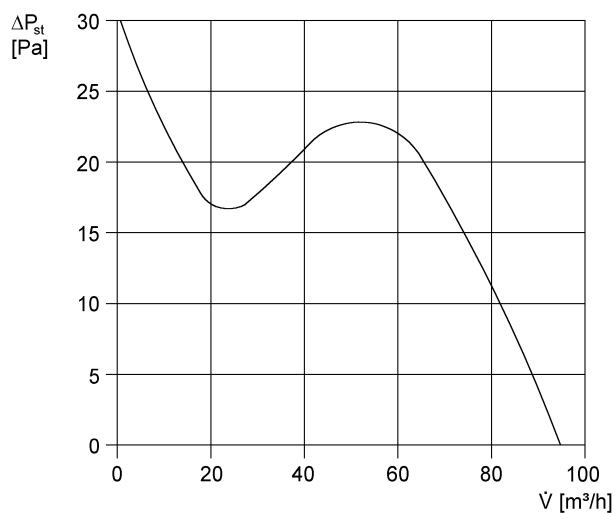

ECA 100 K

Krátká informace

S elektrickou vnitřní klapkou

Příklady použití

Koupelna, WC, Komora, Sklad, Sklep

Typové číslo

0084.0003

Technické údaje

Provedení	Standardní provedení
Průtok	95 m ³ /h
Počet otáček	2.650 1/min
Lze regulovat	✓
Druh napětí	Jednofázový proud
Napájecí napětí	230 V
Kmitočet sítě	50 Hz / 60 Hz
Příkon	13 W
I _{Max}	0,1 A
Druh krytí	IP 34
Síťový přívod	3 / 1,5 mm ²
Umístění	Stěna
Způsob instalace	Na omítku
Montážní poloha	libovolný
Materiál	Umělá hmota
Barva	bílá, jako RAL 9016
Hmotnost	0,655
Druh klapky	elektrický
Jmenovitá světlost	100 mm
Akustický tlak	31 dB(A) (Odstup 3 m, volné pole)
Balení	1 kus
Sortiment	A
GTIN (EAN)	4012799840039

ECA 100 K

Charakteristika

U = 230 resp. 24 V
 f = 50 Hz
 n = 2650 min⁻¹

Výkres [mm]

① Vstup kabelu

PRODUKTTYPOVÝ LIST

ECA 100 K