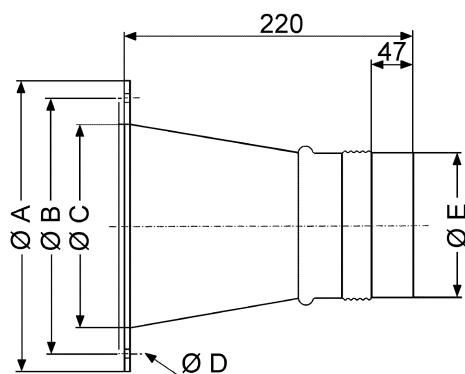

ELA 31 Ex

Krátká informace

Elastické spojovací hrdlo pro spojení se vzduchovým potrubím bez přenosu vibrací a hluku, pro instalaci v prostorech s nebezpečím výbuchu, DN 315

Typové číslo

0092.0285

Technické údaje

Materiál příruby	Ocel, pozinkovaná
Materiál manžety	Umělá hmota, antistatická
Hmotnost	2,15 kg
Hmotnost s obalem	2,2 kg
Vhodné pro jm. světlost	315 mm
Šířka	380 mm
Výška	380 mm
Hloubka	220 mm
Šířka s obalem	381 mm
Výška s obalem	381 mm
Hloubka s obalem	221 mm
Ex- provedení	antistatické
Balení	1 kus
Sortiment	G
GTIN (EAN)	4012799922858

Výkres [mm]

A	B	C	D	E
380	315	312	9,5	312

ELA 31 Ex