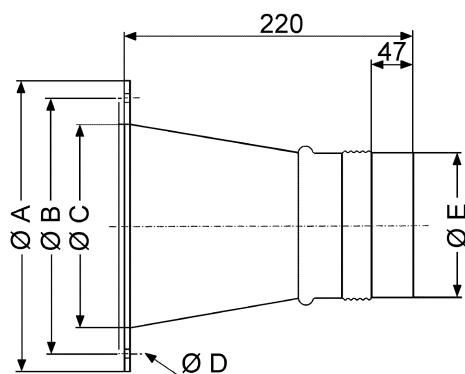

ELA 40 Ex

Krátká informace

Elastické spojovací hrdlo pro spojení se vzduchovým potrubím bez přenosu vibrací a hluku, pro instalaci v prostorech s nebezpečím výbuchu, DN 400

Typové číslo

0092.0278

Technické údaje

| | |
|-------------------------|---------------------------|
| Materiál příruby | Ocel, pozinkovaná |
| Materiál manžety | Umělá hmota, antistatická |
| Hmotnost | 2,8 kg |
| Hmotnost s obalem | 2,8 kg |
| Vhodné pro jm. světlost | 400 mm |
| Šířka | 460 mm |
| Výška | 460 mm |
| Hloubka | 220 mm |
| Šířka s obalem | 460 mm |
| Výška s obalem | 460 mm |
| Hloubka s obalem | 220 mm |
| Ex- provedení | antistatické |
| Balení | 1 kus |
| Sortiment | G |
| GTIN (EAN) | 4012799922780 |

Výkres [mm]

| A | B | C | D | E |
|-----|-----|-----|-----|-----|
| 460 | 438 | 412 | 9,5 | 397 |

ELA 40 Ex