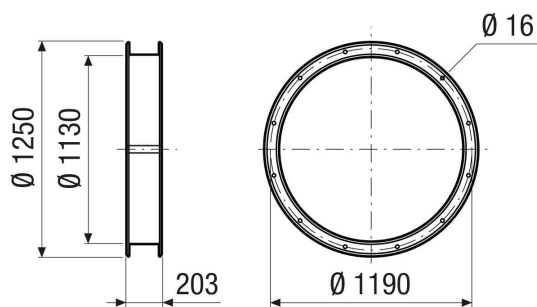

ELI 112

Krátká informace

Pružná spojovací manžeta pro tlumení hluku a vibrací, DN 1120

Typové číslo

0073.0223

Technické údaje

Umístění	Ventilátory
Materiál	Ocelový plech, s epoxidovou vrstvou
Barva	šedá
Hmotnost	29 kg
Hmotnost s obalem	29 kg
Jmenovitá světlost	1.120 mm
Šířka	1.250 mm
Výška	1.130 mm
Hloubka	203 mm
Šířka s obalem	1.250 mm
Výška s obalem	1.130 mm
Hloubka s obalem	203 mm
Balení	1 kus
Sortiment	C
GTIN (EAN)	4012799732235

Výkres [mm]

ELI 112