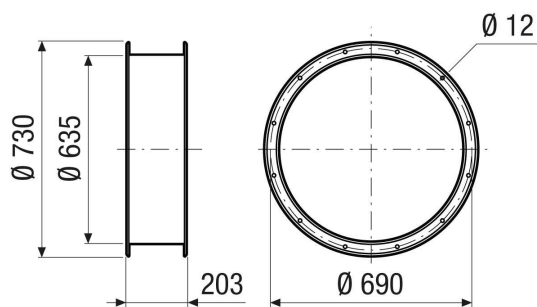

ELI 63

Krátká informace

Pružná spojovací manžeta pro tlumení hluku a vibrací, DN 630

Typové číslo

0073.0218

Technické údaje

Umístění	Ventilátory
Materiál	Ocelový plech, s epoxidovou vrstvou
Barva	šedá
Hmotnost	11 kg
Hmotnost s obalem	11 kg
Jmenovitá světlost	630 mm
Šířka	730 mm
Výška	635 mm
Hloubka	203 mm
Šířka s obalem	730 mm
Výška s obalem	635 mm
Hloubka s obalem	203 mm
Balení	1 kus
Sortiment	C
GTIN (EAN)	4012799732181

Výkres [mm]

ELI 63