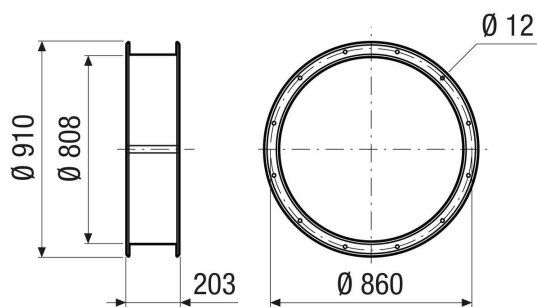

ELI 80

Krátká informace

Pružná spojovací manžeta pro tlumení hluku a vibrací, DN 800

Typové číslo

0073.0220

Technické údaje

Umístění	Ventilátory
Materiál	Ocelový plech, s epoxidovou vrstvou
Barva	šedá
Hmotnost	21 kg
Hmotnost s obalem	21 kg
Jmenovitá světlost	800 mm
Šířka	910 mm
Výška	808 mm
Hloubka	203 mm
Šířka s obalem	910 mm
Výška s obalem	808 mm
Hloubka s obalem	203 mm
Balení	1 kus
Sortiment	C
GTIN (EAN)	4012799732204

Výkres [mm]

ELI 80