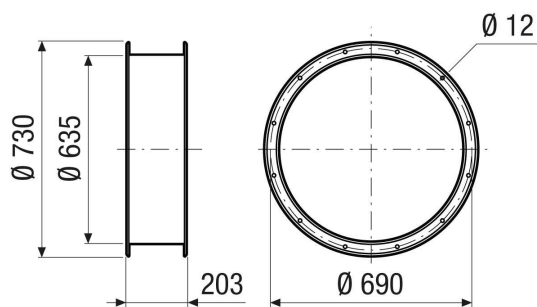

ELI v 63

Krátká informace

Pružná spojovací manžeta pro tlumení hluku a vibrací, pozinkovaná, DN 630

Typové číslo

0073.0700

Technické údaje

Umístění	Ventilátory
Materiál	Ocelový plech, pozinkovaný
Barva	stříbrná
Hmotnost	11 kg
Hmotnost s obalem	11 kg
Jmenovitá světlost	630 mm
Šířka	730 mm
Výška	635 mm
Hloubka	203 mm
Šířka s obalem	730 mm
Výška s obalem	635 mm
Hloubka s obalem	203 mm
Balení	1 kus
Sortiment	C
GTIN (EAN)	4012799737001

Výkres [mm]

ELI v 63