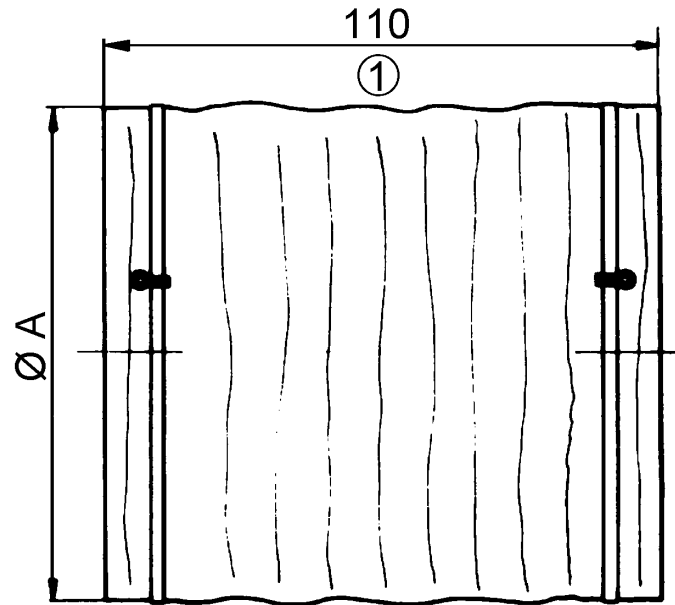

ELM 18

Krátká informace

Pružná spojovací manžeta pro tlumení hluku a vibrací potrubních ventilátorů ERM, DN 180

Typové číslo

0092.0158

Technické údaje

Materiál	Umělá hmota
Barva	černá
Hmotnost	0,1 kg
Hmotnost s obalem	0,1 kg
Vhodné pro jm. světlost	180 mm
Šířka	180 mm
Výška	180 mm
Hloubka	110 mm
Šířka s obalem	210 mm
Výška s obalem	30 mm
Hloubka s obalem	115 mm
Teplota okolí	50 °C
Balení	1 kus
Sortiment	C
GTIN (EAN)	4012799921585

ELM 18

Výkres [mm]

A

180

① délka po natažení