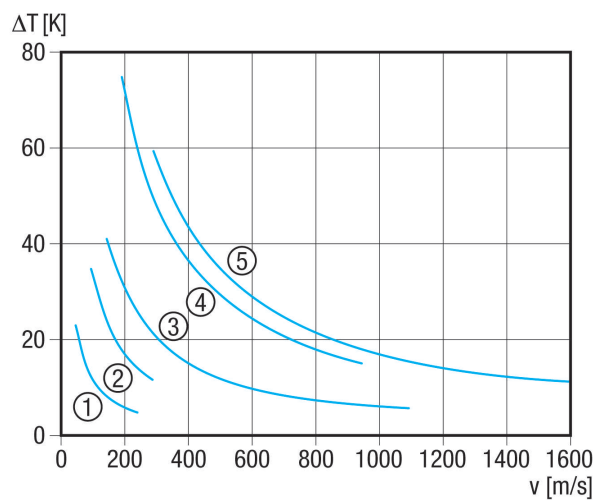

ERH 12-1

Krátká informace

Elektrický ohřivač vzduchu, DN 125, AC 230 V / 50 Hz, 1,2 KW

Typové číslo

0082.0101

Technické údaje

Druh napětí	Jednofázový proud
Napájecí napětí	230 V
Kmitočet sítě	50 Hz
I_{Max}	5,22 A
Druh krytí	IP 43
Instalace	uvnitř a venku
Montážní poloha	vodorovně / svisle
Materiál pouzdra	Ocelový plech, pozinkovaný
Hmotnost	2,59 kg
Hmotnost s obalem	2,88 kg
Jmenovitá světlost	125 mm
Šířka	125 mm
Výška	206 mm
Hloubka	375 mm
Šířka s obalem	195 mm
Výška s obalem	260 mm
Hloubka s obalem	385 mm
Způsob ohřevu vzduchu	elektrický
Topný výkon	1.200 W
Balení	1 kus
Sortiment	C
GTIN (EAN)	4012799821014

ERH 12-1

Charakteristika Tlakové ztráty

- ① DRH 16-5
- ② ERH 12-1
- ③ ERH 16-2
- ④ ERH 10-04
- ⑤ DRH 20-5
- ⑥ DRH 25-6
- ⑦ ERH 20-2
- ⑧ DRH 25-2
- ⑨ DRH 31-6

Charakteristika Zvýšení teploty

- ① ERH 10-04
- ② ERH 12-1
- ③ ERH 16-2, ERH 20-2, ERH 25-2
- ④ DRH 16-5, DRH 20-5
- ⑤ DRH 25-6, DRH 31-6

ERH 12-1

Výkres [mm]

A
125