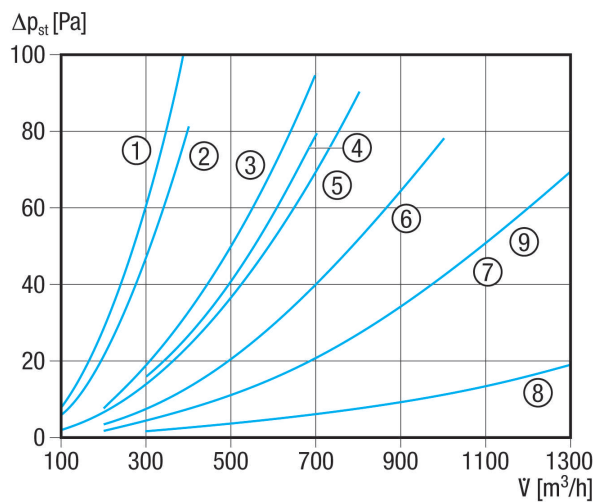

ERH 12-1

Krátká informace

Elektrický ohřivač vzduchu, DN 125, AC 230 V / 50 Hz, 1,2 KW

Typové číslo

0082.0101

Technické údaje

Druh napětí	Jednofázový proud
Napájecí napětí	230 V
Kmitočet sítě	50 Hz
I_{Max}	5,22 A
Druh krytí	IP 43
Instalace	uvnitř a venku
Montážní poloha	vodorovně / svisle
Materiál pouzdra	Ocelový plech, pozinkovaný
Hmotnost	2,59 kg
Hmotnost s obalem	2,88 kg
Jmenovitá světlost	125 mm
Šířka	125 mm
Výška	206 mm
Hloubka	375 mm
Šířka s obalem	195 mm
Výška s obalem	260 mm
Hloubka s obalem	385 mm
Způsob ohřevu vzduchu	elektrický
Topný výkon	1.200 W
Balení	1 kus
Sortiment	C
GTIN (EAN)	4012799821014

ERH 12-1

Charakteristika Tlakové ztráty

- ① DRH 16-5
- ② ERH 12-1
- ③ ERH 16-2
- ④ ERH 10-04
- ⑤ DRH 20-5
- ⑥ DRH 25-6
- ⑦ ERH 20-2
- ⑧ DRH 25-2
- ⑨ DRH 31-6

Charakteristika Zvýšení teploty

- ① ERH 10-04
- ② ERH 12-1
- ③ ERH 16-2, ERH 20-2, ERH 25-2
- ④ DRH 16-5, DRH 20-5
- ⑤ DRH 25-6, DRH 31-6

ERH 12-1

Výkres [mm]

A
125