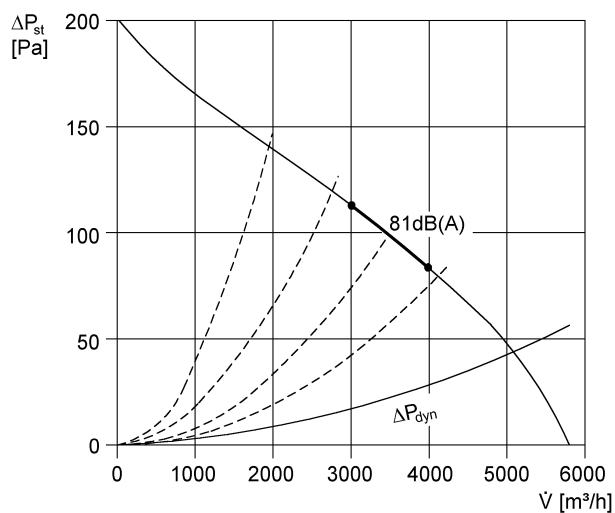

Průtok	5.800 m ³ /h
Počet otáček	1.425 1/min
Lze regulovat	✓
Možnost reverzace	–
Druh napětí	Jednofázový proud
Napájecí napětí	230 V
Kmitočet sítě	50 Hz
Jmenovitý výkon	460 W
I _{Jmen}	2,1 A
Druh krytí	IP 55
Umístění	Stěna / Strop
Způsob instalace	Pod omítku
Montážní poloha	vodorovně / svisle
Materiál	Ocelový plech, pozinkovaný
Hmotnost	16,1 kg
Hmotnost s obalem	16,49 kg
Jmenovitá světlost	450 mm
Šířka s obalem	600 mm
Výška s obalem	340 mm
Hloubka s obalem	600 mm
Teplota média při I _{Max}	-20 °C až 45 °C
Balení	1 kus
Sortiment	C
GTIN (EAN)	4012799850601

EZF 45/4 B

Charakteristika

Výkres [mm]

- ① Ochranná mřížka ze strany sání
- ② Směr proudění - sání přes motor

PRODUKTTYPOVÝ LIST

EZF 45/4 B