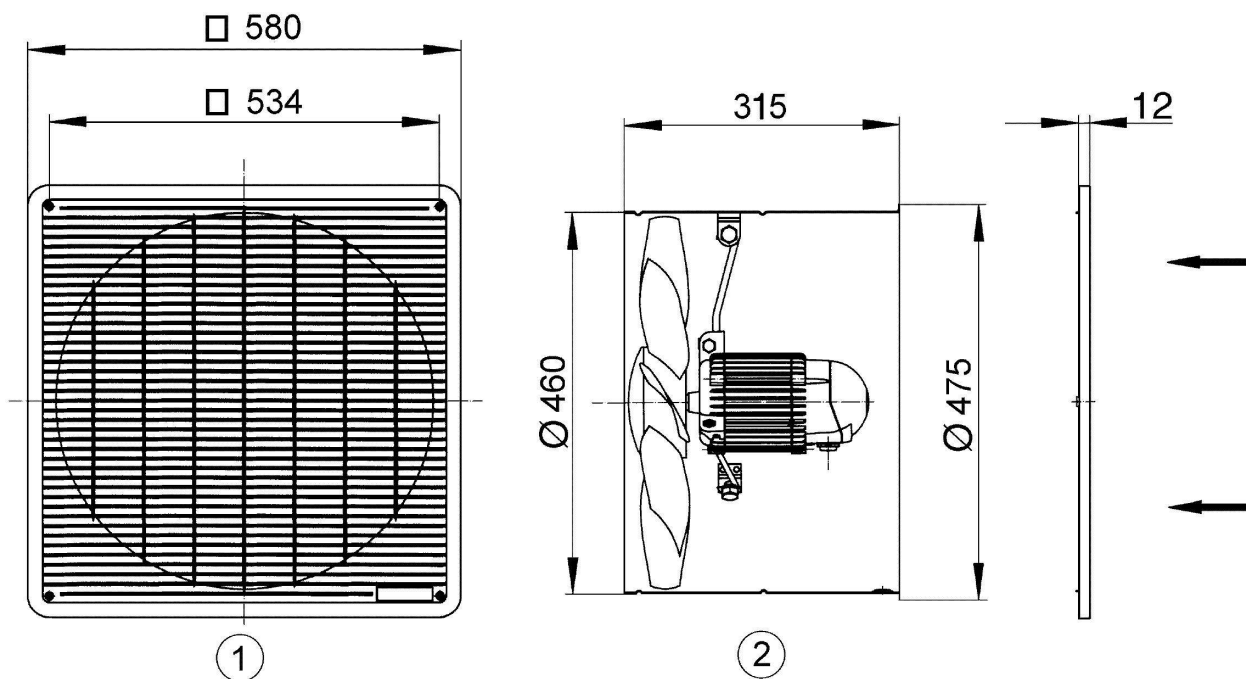

EZF 45/4 B

Krátká informace

Axiální nástěnný ventilátor zapuštěný, DN450, jednofázový

Příklady použití

Šatna, Mistrovna, Restaurace, Garáž, Fitnesscentrum

Typové číslo

0085.0060

Technické údaje

Průtok	5.800 m ³ /h
Počet otáček	1.425 1/min
Lze regulovat	✓
Možnost reverzace	–
Druh napětí	Jednofázový proud
Napájecí napětí	230 V
Kmitočet sítě	50 Hz
Jmenovitý výkon	460 W
I _{Jmen}	2,1 A
Druh krytí	IP 55
Umístění	Stěna / Strop
Způsob instalace	Pod omítku
Montážní poloha	vodorovně / svisle
Materiál	Ocelový plech, pozinkovaný
Hmotnost	16,1 kg
Hmotnost s obalem	16,49 kg
Jmenovitá světlost	450 mm
Šířka s obalem	600 mm
Výška s obalem	340 mm
Hloubka s obalem	600 mm
Teplota média při I _{Max}	-20 °C až 45 °C
Balení	1 kus
Sortiment	C
GTIN (EAN)	4012799850601

EZF 45/4 B

Charakteristika

Výkres [mm]

- ① Ochranná mřížka ze strany sání
- ② Směr proudění - sání přes motor

PRODUKTTYPOVÝ LIST

EZF 45/4 B