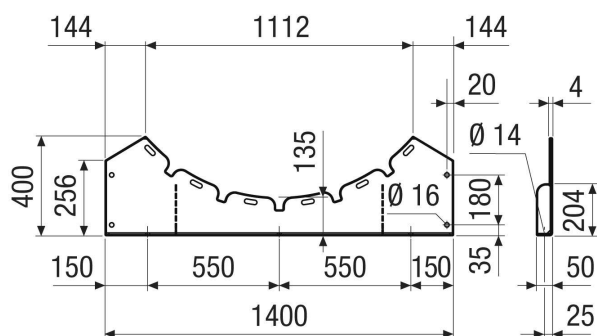

Krátká informace

Upevňovací patky pro montáž ventilátorů DAR/DAR Ex na stěny, stropy nebo konzole, DN 1400

Typové číslo

0073.0232

Technické údaje

Umístění	Ventilátory
Materiál	Ocelový plech, s epoxidovou vrstvou
Barva	šedá
Hmotnost	11 kg
Hmotnost s obalem	11 kg
Jmenovitá světlost	1.400 mm
Šířka	1.400 mm
Výška	400 mm
Hloubka	50 mm
Šířka s obalem	1.400 mm
Výška s obalem	400 mm
Hloubka s obalem	50 mm
Balení	1 kus
Sortiment	C
GTIN (EAN)	4012799732327

Výkres [mm]

FUI 140