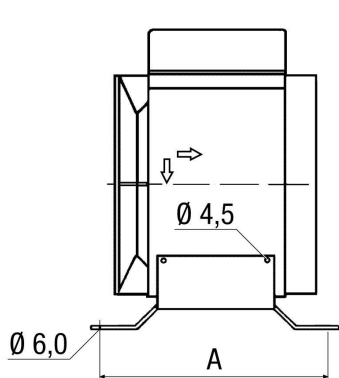

Krátká informace

Upevňovací patka pro montáž ventilátorů ERM na stěny, stropy nebo konzole, DN 250

Typové číslo

0036.0005

Technické údaje

Umístění	Strop / Stěna
Materiál	Ocelový plech, pozinkovaný
Hmotnost	0,49 kg
Hmotnost s obalem	0,5 kg
Vhodné pro jm. světlost	250 mm
Šířka	232 mm
Výška	195 mm
Hloubka	195 mm
Šířka s obalem	232 mm
Výška s obalem	195 mm
Hloubka s obalem	195 mm
Balení	1 kus
Sortiment	G
GTIN (EAN)	4012799360056

Výkres [mm]

A

232