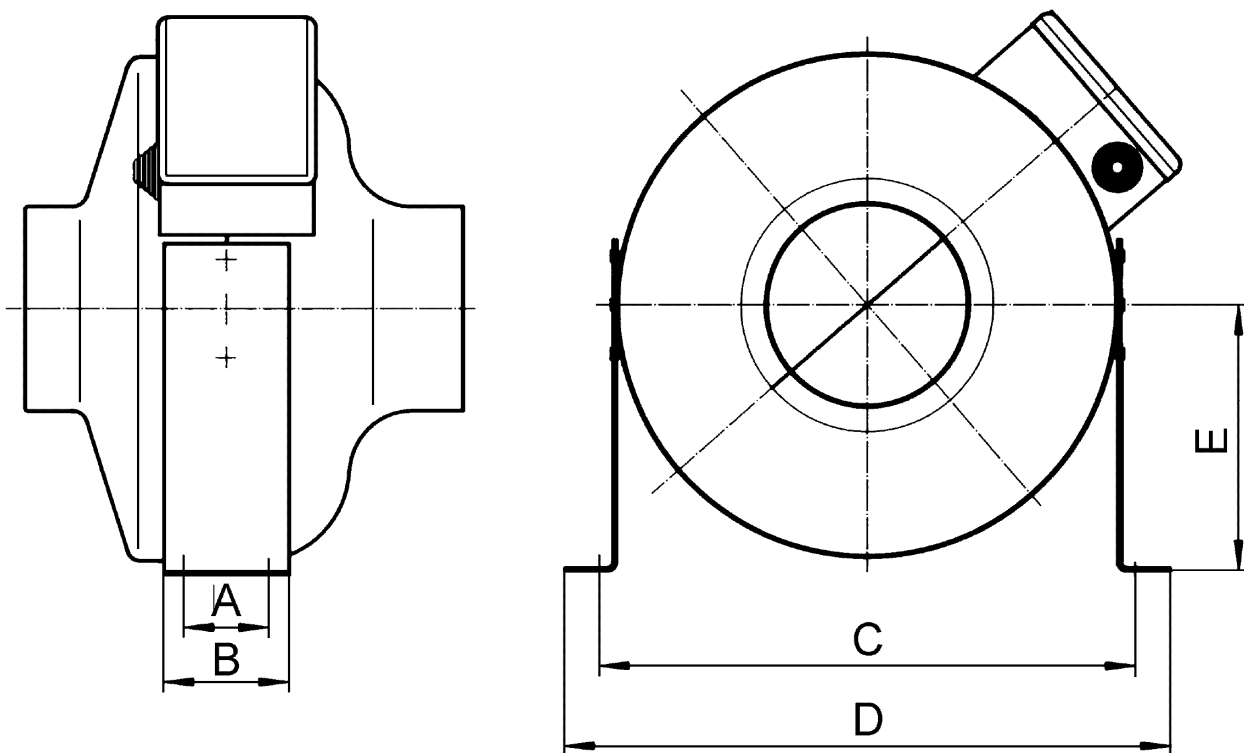

### Krátká informace

Upevňovací patka pro montáž ventilátoru ERR 31... na stěny, stropy nebo konzole

Typové číslo

0036.0089

### Technické údaje

Umístění	Stěna / Strop
Materiál	Ocelový plech, pozinkovaný
Hmotnost	0,75 kg
Hmotnost s obalem	0,77 kg
Vhodné pro jm. světlost	315 mm
Šířka	465 mm
Výška	130 mm
Hloubka	130 mm
Šířka s obalem	270 mm
Výška s obalem	40 mm
Hloubka s obalem	140 mm
Balení	1 kus
Sortiment	C
GTIN (EAN)	4012799360896

# FUR 31/1

Výkres [mm]

A	B	C	D	E
100	130	445	465	225