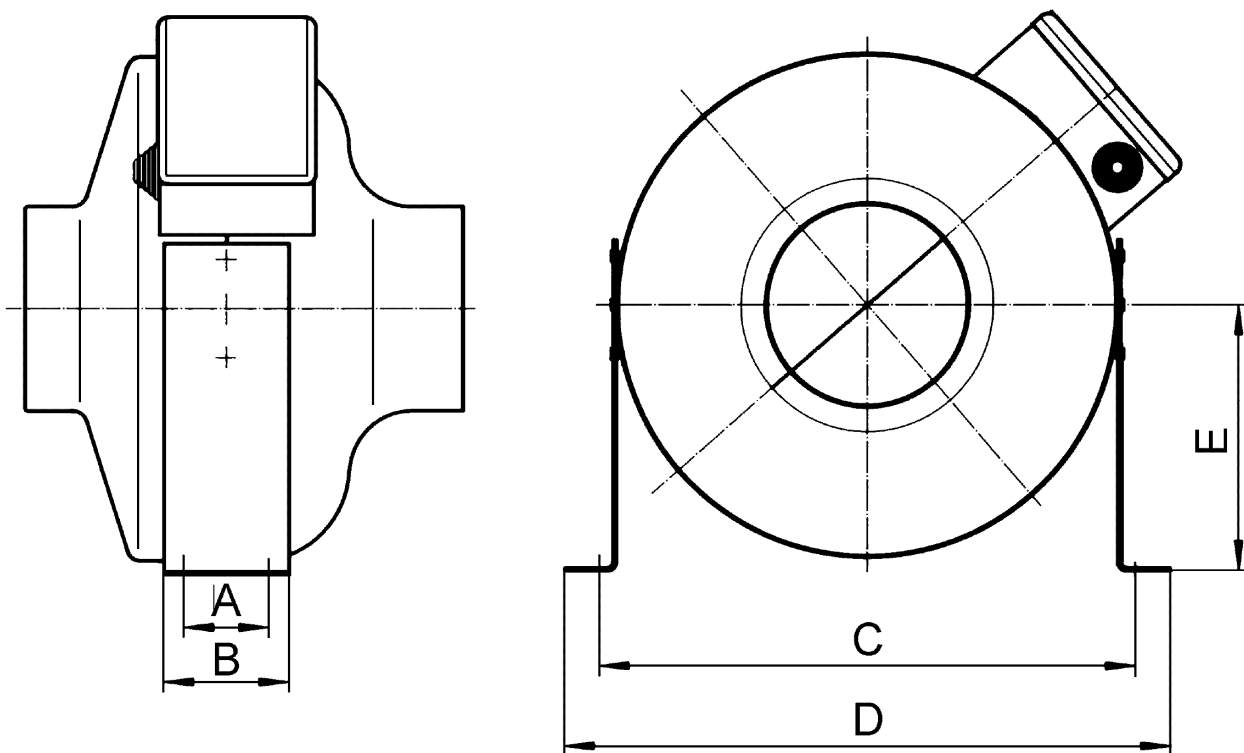

Krátká informace

Upevňovací patka pro montáž ventilátoru ERR 31... na stěny, stropy nebo konzole

Typové číslo

0036.0089

Technické údaje

Umístění	Stěna / Strop
Materiál	Ocelový plech, pozinkovaný
Hmotnost	0,75 kg
Hmotnost s obalem	0,77 kg
Vhodné pro jm. světlost	315 mm
Šířka	465 mm
Výška	130 mm
Hloubka	130 mm
Šířka s obalem	270 mm
Výška s obalem	40 mm
Hloubka s obalem	140 mm
Balení	1 sada (2 kusy)
Sortiment	C
GTIN (EAN)	4012799360896

FUR 31/1

Výkres [mm]

A	B	C	D	E
100	130	445	465	225