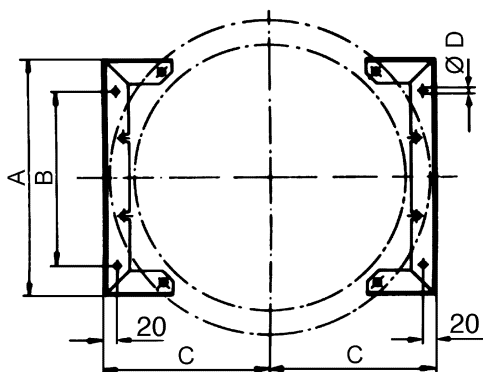

Krátká informace

Upevňovací patka pro montáž ventilátorů EZL/DZL a EZR/DZR na stěny, stropy nebo konzole, DN 450

Typové číslo

0036.0074

Technické údaje

Materiál	Ocelový plech, pozinkovaný
Hmotnost	0,659 kg
Vhodné pro jm. světlost	450 mm
Šířka	385 mm
Výška	115 mm
Hloubka	40 mm
Balení	2 kusy
Sortiment	C
GTIN (EAN)	4012799360742

Výkres [mm]

A	B	C	D
385	280	274	7