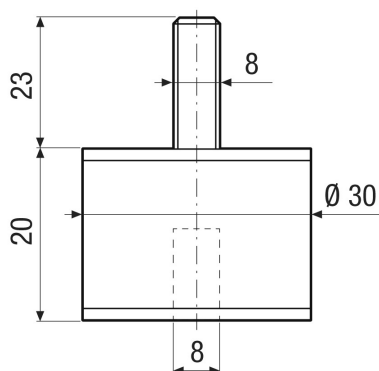

GPI 21-45

Krátká informace

4 tlumiče chvění pro upevnění DAR/DAR Ex se zamezením přenosu vibrací, nosnost 21 - 45 kg

Typové číslo

0073.0274

Technické údaje

Materiál	Ocel/umělá hmota
Barva	černá
Hmotnost	0,05 kg
Hmotnost s obalem	0,05 kg
Maximální zatížení	45 kg
Minimální zatížení	21 kg
Šířka	30 mm
Výška	20 mm
Hloubka	30 mm
Šířka s obalem	30 mm
Výška s obalem	20 mm
Hloubka s obalem	30 mm
Balení	4 kusy
Sortiment	C
GTIN (EAN)	4012799732747

Výkres [mm]

GPI 21-45