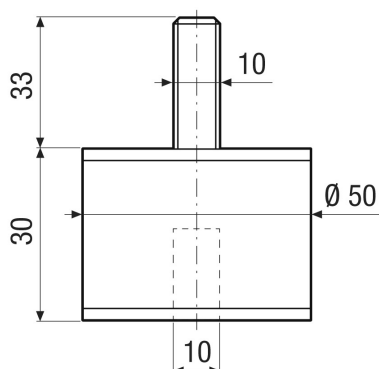

GPI 66-130

Krátká informace

4 tlumiče chvění pro upevnění DAR/DAR Ex se zamezením přenosu vibrací, nosnost 66 - 130 kg

Typové číslo

0073.0276

Technické údaje

Materiál	Ocel/umělá hmota
Barva	černá
Hmotnost	0,14 kg
Hmotnost s obalem	0,14 kg
Maximální zatížení	130 kg
Minimální zatížení	66 kg
Šířka	50 mm
Výška	30 mm
Hloubka	50 mm
Šířka s obalem	50 mm
Výška s obalem	30 mm
Hloubka s obalem	50 mm
Balení	4 kusy
Sortiment	C
GTIN (EAN)	4012799732761

Výkres [mm]

PRODUKTTYPOVÝ LIST

GPI 66-130