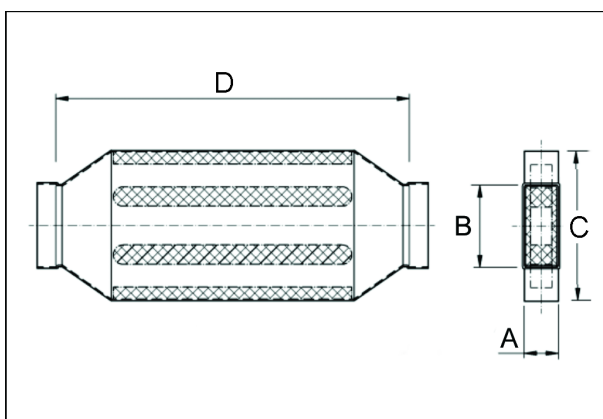

Krátká informace

Kanálový tlumič hluku 80/100, B=230,

Typové číslo

0092.0472

Technické údaje

Materiál pouzdra	Ocelový plech -pozinkovaný
Rozměr kanálu	100 mm x x 80 mm
Šířka	230 mm
Výška	
Hloubka	
Balení	1 kus
Sortiment	K
GTIN (EAN)	4012799924722

Výkres [mm]

A	B	C	D
80	100	230	1.200