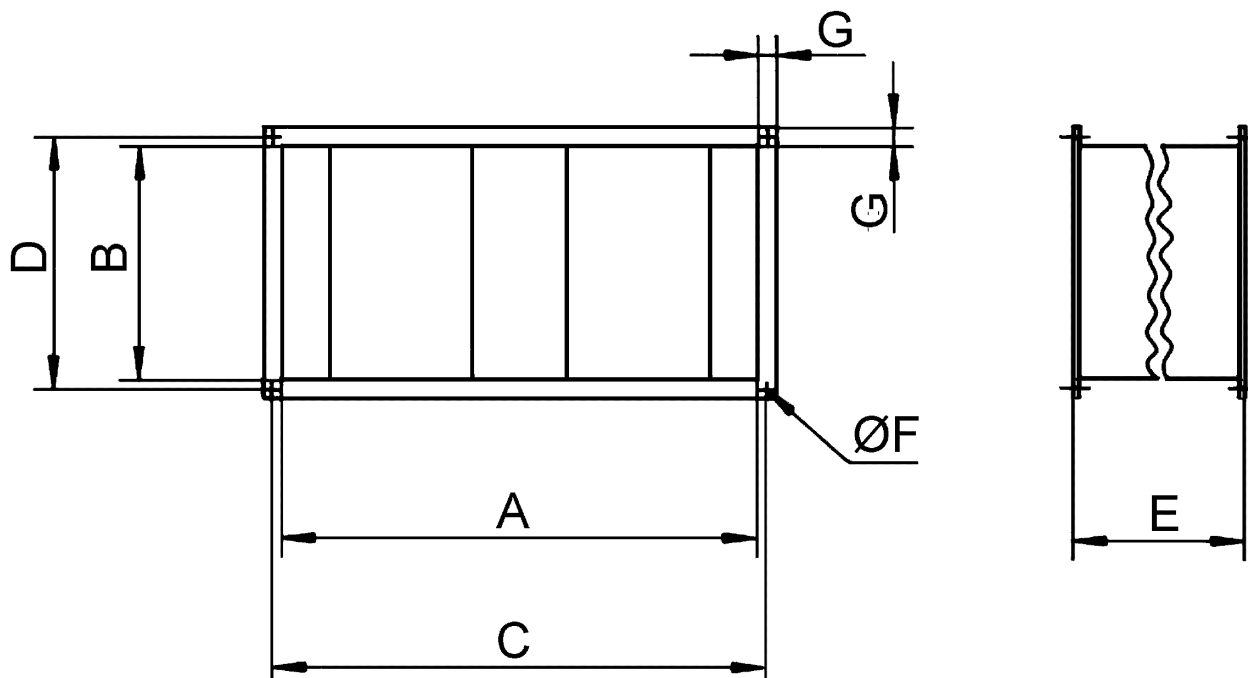

### Technické údaje

Min. rychlost proudění	
Max. rychlost proudění	20 m/s
Umístění	Kanál
Materiál pouzdra	Ocelový plech, pozinkovaný
Hmotnost	48,5 kg
Hmotnost s obalem	48,54 kg
Rozměr kanálu	700 mm x 300 mm
Šířka	740 mm
Výška	340 mm
Hloubka	1.500 mm
Šířka s obalem	740 mm
Výška s obalem	340 mm
Hloubka s obalem	1.500 mm
Vložený útlum při 63 Hz	4 dB
Vložený útlum při 125 Hz	11 dB
Vložený útlum při 250 Hz	23 dB
Vložený útlum při 500 Hz	21 dB
Vložený útlum při 1 kHz	23 dB
Vložený útlum při 2 kHz	18 dB
Vložený útlum při 4 kHz	14 dB
Vložený útlum při 8 kHz	10 dB
Vložený útlum celkem	
Vložený útlum	
Balení	1 kus
Sortiment	D
GTIN (EAN)	4012799923329

## Výkres [mm]

A	B	C	D	E	F	G
700	300	720	320	1.500	12	20

PRODUKTTYPOVÝ LIST

KSP 28/23