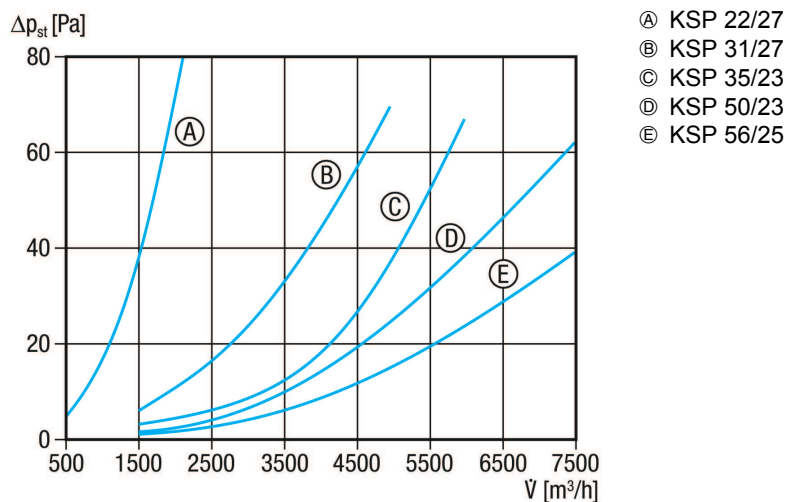

### Krátká informace

Kulisový tlumič hluku, velikost kanálu 700 mm x 300 mm

Typové číslo

0092.0332

### Technické údaje

Min. rychlost proudění	
Max. rychlost proudění	20 m/s
Umístění	Kanál
Materiál pouzdra	Ocelový plech, pozinkovaný
Hmotnost	48,5 kg
Hmotnost s obalem	48,54 kg
Rozměr kanálu	700 mm x 300 mm
Šířka	740 mm
Výška	340 mm
Hloubka	1.500 mm
Šířka s obalem	740 mm
Výška s obalem	340 mm
Hloubka s obalem	1.500 mm
Vložený útlum při 63 Hz	4 dB
Vložený útlum při 125 Hz	11 dB
Vložený útlum při 250 Hz	23 dB
Vložený útlum při 500 Hz	21 dB
Vložený útlum při 1 kHz	23 dB
Vložený útlum při 2 kHz	18 dB
Vložený útlum při 4 kHz	14 dB
Vložený útlum při 8 kHz	10 dB
Vložený útlum celkem	
Vložený útlum	
Balení	1 kus
Sortiment	D
GTIN (EAN)	4012799923329

## Výkres [mm]

A	B	C	D	E	F	G
700	300	720	320	1.500	12	20

PRODUKTTYPOVÝ LIST

KSP 28/23