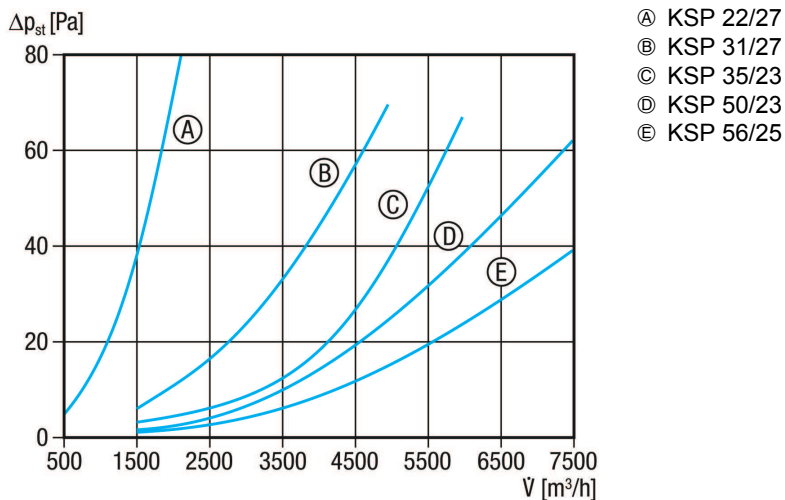

KSP 31/27

Krátká informace

Kulisový tlumič hluku, velikost kanálu 950 mm x 350 mm

Typové číslo

0092.0333

Technické údaje

Min. rychlost proudění	
Max. rychlost proudění	20 m/s
Umístění	Kanál
Materiál pouzdra	Ocelový plech, pozinkovaný
Hmotnost	63 kg
Hmotnost s obalem	63 kg
Rozměr kanálu	1.000 mm x 350 mm
Šířka	1.040 mm
Výška	390 mm
Hloubka	1.250 mm
Šířka s obalem	1.040 mm
Výška s obalem	390 mm
Hloubka s obalem	1.250 mm
Vložený útlum při 63 Hz	4 dB
Vložený útlum při 125 Hz	11 dB
Vložený útlum při 250 Hz	24 dB
Vložený útlum při 500 Hz	23 dB
Vložený útlum při 1 kHz	25 dB
Vložený útlum při 2 kHz	20 dB
Vložený útlum při 4 kHz	14 dB
Vložený útlum při 8 kHz	12 dB
Vložený útlum celkem	
Vložený útlum	
Balení	1 kus
Sortiment	D
GTIN (EAN)	4012799923336

KSP 31/27

Charakteristika pro KSP 22/27, KSP 31/27, KSP 35/23, KSP 50/23 a KSP 56/25

Výkres [mm]

A	B	C	D	E	F	G
1.000	350	1.020	370	1.250	12	20

PRODUKTTYPOVÝ LIST

KSP 31/27