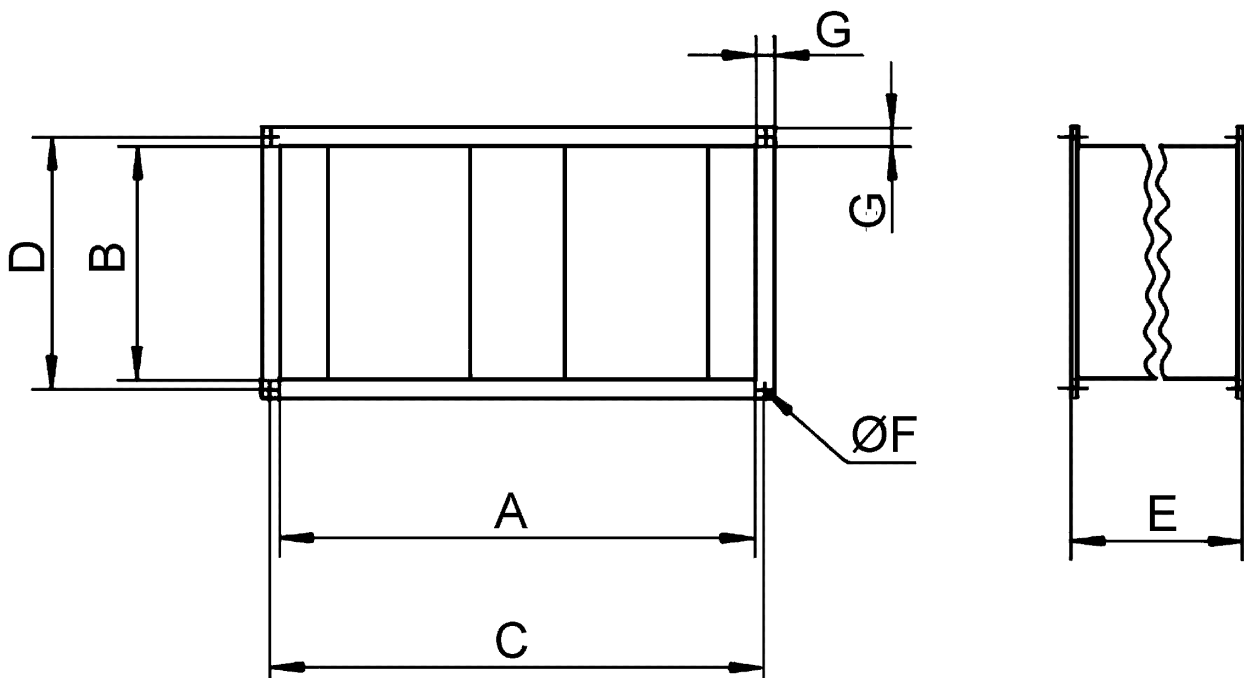

KSP 31/27

Krátká informace

Kulisový tlumič hluku, velikost kanálu 950 mm x 350 mm

Typové číslo

0092.0333

Technické údaje

Min. rychlost proudění	
Max. rychlost proudění	20 m/s
Umístění	Kanál
Materiál pouzdra	Ocelový plech, pozinkovaný
Hmotnost	63 kg
Hmotnost s obalem	63 kg
Rozměr kanálu	1.000 mm x 350 mm
Šířka	1.040 mm
Výška	390 mm
Hloubka	1.250 mm
Šířka s obalem	1.040 mm
Výška s obalem	390 mm
Hloubka s obalem	1.250 mm
Vložený útlum při 63 Hz	4 dB
Vložený útlum při 125 Hz	11 dB
Vložený útlum při 250 Hz	24 dB
Vložený útlum při 500 Hz	23 dB
Vložený útlum při 1 kHz	25 dB
Vložený útlum při 2 kHz	20 dB
Vložený útlum při 4 kHz	14 dB
Vložený útlum při 8 kHz	12 dB
Vložený útlum celkem	
Vložený útlum	
Balení	1 kus
Sortiment	D
GTIN (EAN)	4012799923336

KSP 31/27

Charakteristika pro KSP 22/27, KSP 31/27, KSP 35/23, KSP 50/23 a KSP 56/25

Výkres [mm]

A	B	C	D	E	F	G
1.000	350	1.020	370	1.250	12	20

PRODUKTTYPOVÝ LIST

KSP 31/27