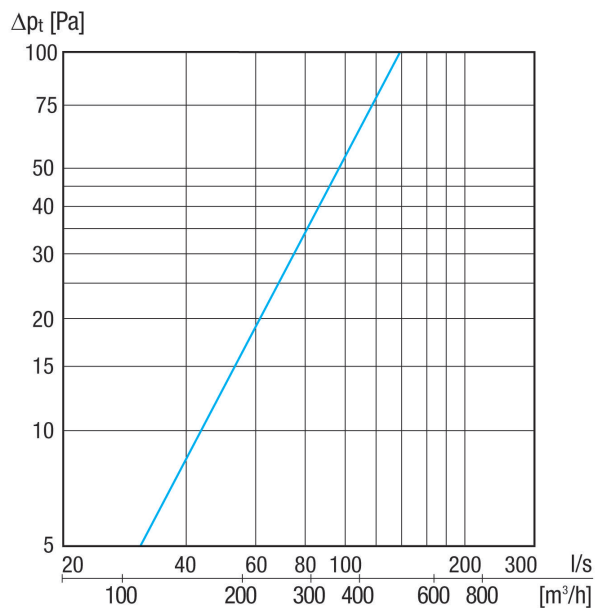

KWH 16 L

Krátká informace

Kombi-stěnové hrdlo, DN 160, levé, vhodné pro Maico-Therm DN 125

Příklady použití

Rodinný dům, Obytný dům, Novostavba, Sanace

Typové číslo

0152.0061

Technické údaje

Provedení	Levé provedení
Směr proudění vzduchu	Odvod a přívod vzduchu
Umístění	Venkovní stěna
Materiál	Nerez (V2A)
Hmotnost	2 kg
Hmotnost s obalem	2,31 kg
Jmenovitá světlost	160 mm
Šířka	415 mm
Výška	232 mm
Hloubka	100 mm
Šířka s obalem	433 mm
Výška s obalem	250 mm
Hloubka s obalem	213 mm
Balení	1 kus
Sortiment	K
GTIN (EAN)	4012799520610

KWH 16 L

Charakteristika Venkovní vzduch

Charakteristika Odpadní vzduch

KWH 16 L

Výkres [mm]

- ① Odpadní vzduch
- ② Venkovní vzduch
- ③ Hrdlo se spádem