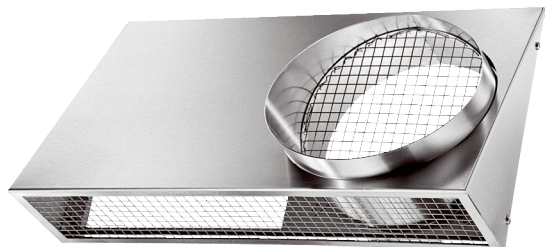

KWH 16 L

Krátká informace

Kombi-stěnové hrdlo, DN 160, levé, vhodné pro Maico-Therm DN 125

Příklady použití

Rodinný dům, Obytný dům, Novostavba, Sanace

Typové číslo

0152.0061

Technické údaje

Provedení	Levé provedení
Směr proudění vzduchu	Odvod a přívod vzduchu
Umístění	Venkovní stěna
Materiál	Nerez (V2A)
Hmotnost	2 kg
Hmotnost s obalem	2,31 kg
Jmenovitá světlost	160 mm
Šířka	415 mm
Výška	232 mm
Hloubka	100 mm
Šířka s obalem	433 mm
Výška s obalem	250 mm
Hloubka s obalem	213 mm
Balení	1 kus
Sortiment	K
GTIN (EAN)	4012799520610

KWH 16 L

Charakteristika Venkovní vzduch

Charakteristika Odpadní vzduch

KWH 16 L

Výkres [mm]

- ① Odpadní vzduch
- ② Venkovní vzduch
- ③ Hrdlo se spádem