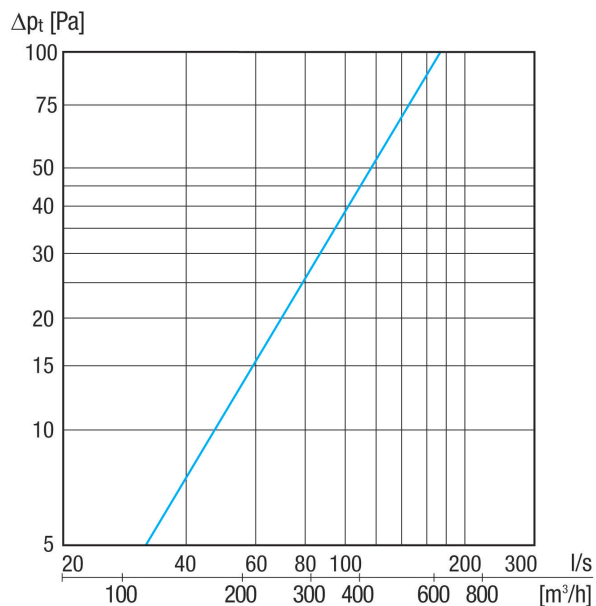

KWH 16 L

Krátká informace

Kombi-stěnové hrdlo, DN 160, levé, vhodné pro Maico-Therm DN 125

Příklady použití

Rodinný dům, Obytný dům, Novostavba, Sanace

Typové číslo

0152.0061

Technické údaje

Provedení	Levé provedení
Směr proudění vzduchu	Odvod a přívod vzduchu
Umístění	Venkovní stěna
Materiál	Nerez (V2A)
Hmotnost	2 kg
Hmotnost s obalem	2,31 kg
Jmenovitá světlost	160 mm
Šířka	415 mm
Výška	232 mm
Hloubka	100 mm
Šířka s obalem	433 mm
Výška s obalem	250 mm
Hloubka s obalem	213 mm
Balení	1 kus
Sortiment	K
GTIN (EAN)	4012799520610

KWH 16 L

Charakteristika Venkovní vzduch

Charakteristika Odpadní vzduch

KWH 16 L

Výkres [mm]

- ① Odpadní vzduch
- ② Venkovní vzduch
- ③ Hrdlo se spádem