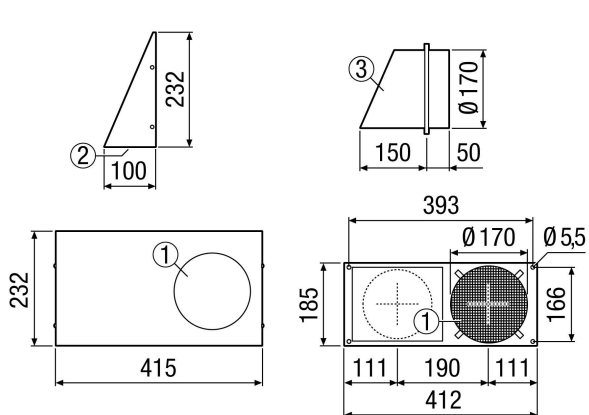

Provedení	Levé provedení
Směr proudění vzduchu	Odvod a přívod vzduchu
Umístění	Venkovní stěna
Materiál	Nerez (V2A)
Hmotnost	2 kg
Hmotnost s obalem	2,31 kg
Jmenovitá světlost	160 mm
Šířka	415 mm
Výška	232 mm
Hloubka	100 mm
Šířka s obalem	433 mm
Výška s obalem	250 mm
Hloubka s obalem	213 mm
Balení	1 kus
Sortiment	K
GTIN (EAN)	4012799520610

KWH 16 L

Charakteristika Venkovní vzduch

Charakteristika Odpadní vzduch

KWH 16 L

Výkres [mm]

- ① Odpadní vzduch
- ② Venkovní vzduch
- ③ Hrdlo se spádem