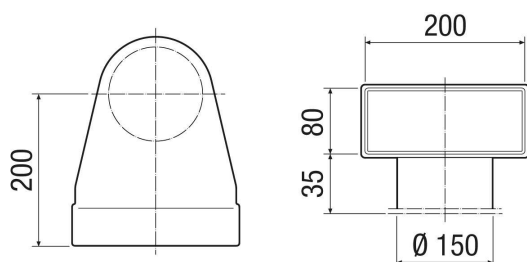

Krátká informace

Koleno pro 90° přechod ze zásuvného adaptéru MF-WE75 na ventil DN 150, výška 80 mm, délka hrdla 35 mm

Příklady použití

Rodinný dům, Obytný dům, Průmyslové budovy, Kancelářské budovy, Modernizace

Typové číslo

0018.0496

Technické údaje

Směr proudění vzduchu	Odvod a přívod vzduchu
Umístění	Strop / Podlaha / Stěna
Materiál	Ocelový plech, pozinkovaný
Hmotnost	0,7 kg
Hmotnost s obalem	0,73 kg
Jmenovitá světlost	150 mm
Šířka	275 mm
Výška	115 mm
Hloubka	200 mm
Šířka s obalem	275 mm
Výška s obalem	115 mm
Hloubka s obalem	200 mm
Balení	1 kus
Sortiment	K
GTIN (EAN)	4012799184966

Výkres [mm]

PRODUKTTYPOVÝ LIST

MF-W150 80/200