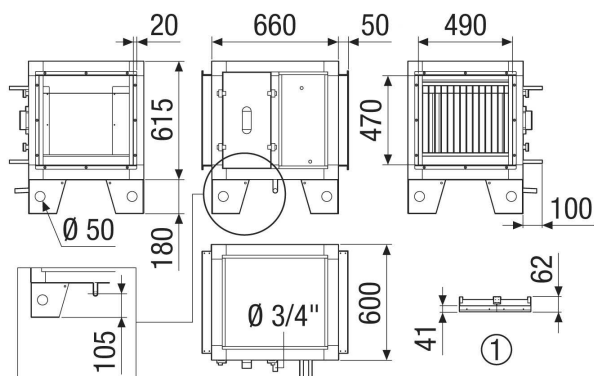

## Technické údaje

Provedení	pro řadu vertikálních zařízení
Kód registru	M 25x22 3/8 C S 14T 4R 340A 2.5P 2NC
Hmotnost	33 kg
Hmotnost s obalem	38,94 kg
Šířka	760 mm
Výška	715 mm
Hloubka	710 mm
Šířka s obalem	880 mm
Výška s obalem	955 mm
Hloubka s obalem	830 mm
Chladicí výkon	2.450 W
Balení	1 kus
Sortiment	X
GTIN (EAN)	4012799985662

## Výkres [mm]

① Detail střechy