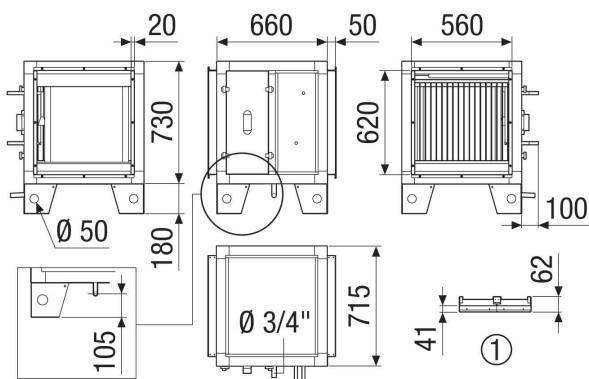

## Technické údaje

Provedení	pro řadu horizontálních zařízení
Kód registru	M 25x22 3/8 C S 18T 4R 420A 2.5P 3NC
Hmotnost	35 kg
Hmotnost s obalem	41,3 kg
Šířka	760 mm
Výška	830 mm
Hloubka	825 mm
Šířka s obalem	880 mm
Výška s obalem	1.070 mm
Hloubka s obalem	945 mm
Chladicí výkon	2.310 W
Balení	1 kus
Sortiment	X
GTIN (EAN)	4012799985693

## Výkres [mm]

① Detail střechy