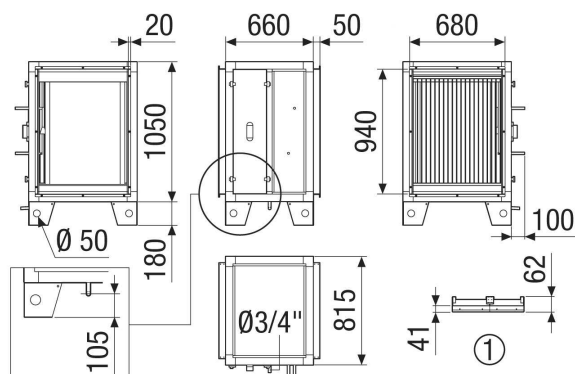

## Technické údaje

Provedení	pro řadu horizontálních zařízení
Kód registru	M 25x22 3/8 C S 32T 3R 510A 2.5P 6NC
Hmotnost	41 kg
Hmotnost s obalem	48,38 kg
Šířka	760 mm
Výška	1.150 mm
Hloubka	925 mm
Šířka s obalem	880 mm
Výška s obalem	1.390 mm
Hloubka s obalem	1.045 mm
Chladicí výkon	2.800 W
Balení	1 kus
Sortiment	X
GTIN (EAN)	4012799985716

## Výkres [mm]

① Detail střechy