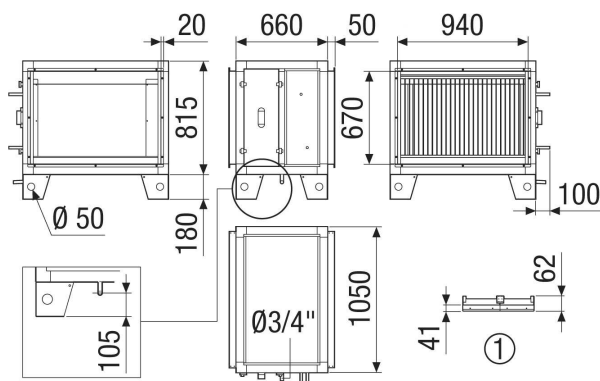

0043.2673

Technické údaje

Provedení	pro řadu vertikálních zařízení
Kód registru	M 25x22 3/8 C S 22T 3R 745A 2.5P 6NC
Hmotnost	39,7 kg
Hmotnost s obalem	46,85 kg
Šířka	760 mm
Výška	915 mm
Hloubka	1.160 mm
Šířka s obalem	880 mm
Výška s obalem	1.155 mm
Hloubka s obalem	1.280 mm
Chladicí výkon	2.830 W
Balení	1 kus
Sortiment	X
GTIN (EAN)	4012799985723

Výkres [mm]

① Detail střechy