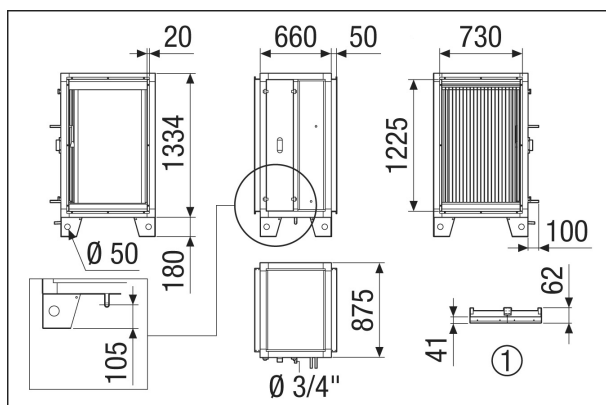

0043.2677

Technické údaje

Provedení	pro řadu horizontálních zařízení
Kód registru	M 25x22 3/8 C S 42T 3R 570A 3.2P 9NC
Hmotnost	49,6 kg
Hmotnost s obalem	58,52 kg
Šířka	760 mm
Výška	1.434 mm
Hloubka	885 mm
Šířka s obalem	880 mm
Výška s obalem	1.674 mm
Hloubka s obalem	1.005 mm
Chladicí výkon	2.840 W
Balení	1 kus
Sortiment	X
GTIN (EAN)	4012799985730

Výkres [mm]

① Detail střechy