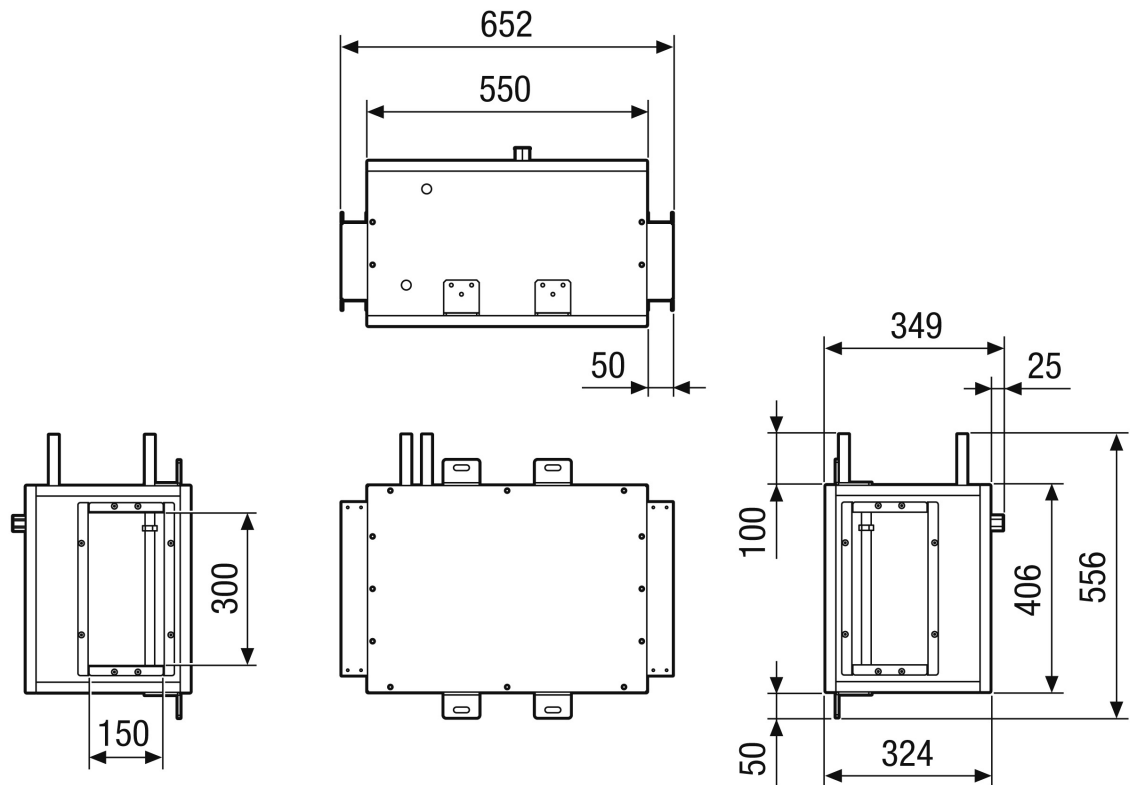

NHKR M4004H CCDX1

Krátká informace

Externí registr dohřevu a chlazení CCDX1 pro připojení k RLT FLAT 400. Nutné objednat s centrálním přístrojem RLT FLAT#

Typové číslo

0043.2845

Technické údaje

Médium	R410A
Max. provozní tlak	
Teplota média max.	
Kód registru	M 25x22-3/8 C S 9T 4R 210A 2.8P 3NC
Umístění	Strop
Materiál	Kov
Barva	telešedá, podobný RAL 7047
Hmotnost	40 kg
Hmotnost s obalem	44 kg
Šířka	652 mm
Výška	375 mm
Hloubka	556 mm
Šířka s obalem	772 mm
Výška s obalem	615 mm
Hloubka s obalem	676 mm
Chladicí výkon	1.260 W
Balení	1 kus
Sortiment	X
GTIN (EAN)	4012799321446

NHKR M4004H CCDX1

Výkres [mm]

Provedení vlevo

NHKR M4004H CCDX1

Výkres [mm]

Provedení vpravo