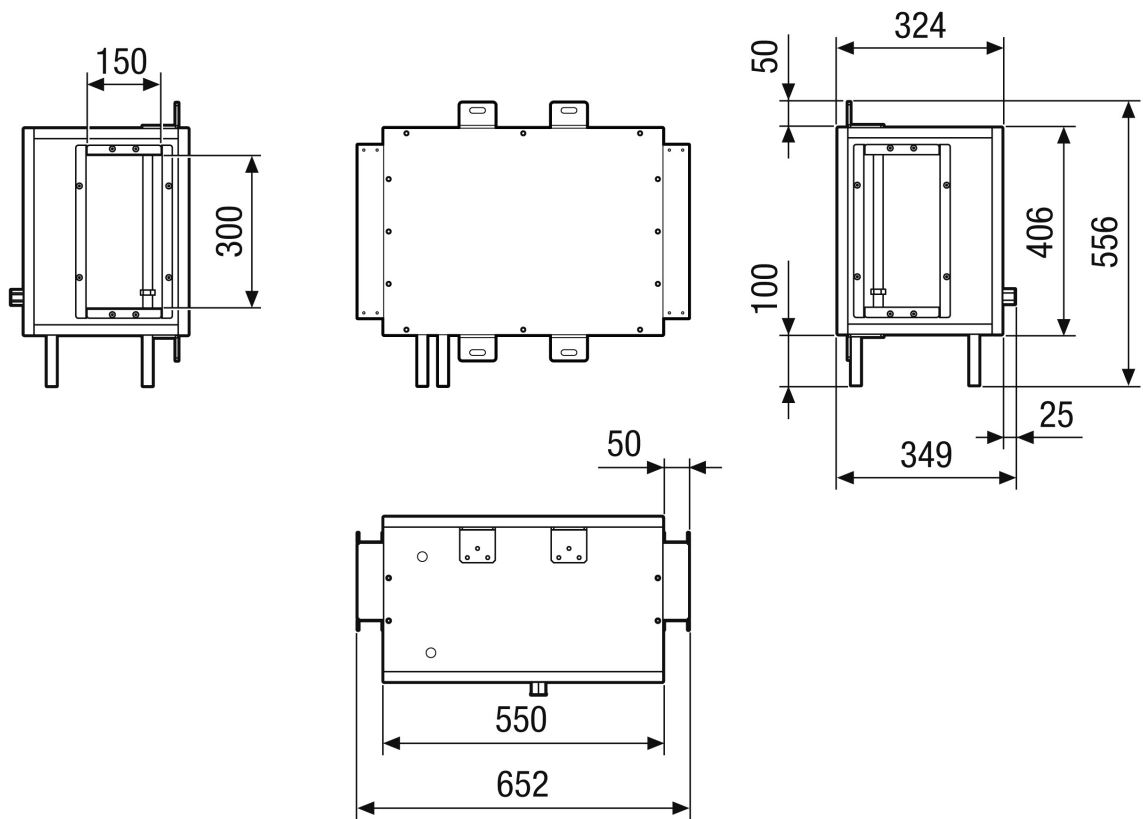

NHKR M4004H CCDX1

Krátká informace

Externí registr dohřevu a chlazení CCDX1 pro připojení k RLT FLAT 400. Nutné objednat s centrálním přístrojem RLT FLAT#

Typové číslo

0043.2845

Technické údaje

Médium	R410A
Max. provozní tlak	
Teplota média max.	
Kód registru	M 25x22-3/8 C S 9T 4R 210A 2.8P 3NC
Umístění	Strop
Materiál	Kov
Barva	telešedá, podobný RAL 7047
Hmotnost	40 kg
Hmotnost s obalem	44 kg
Šířka	652 mm
Výška	375 mm
Hloubka	556 mm
Šířka s obalem	772 mm
Výška s obalem	615 mm
Hloubka s obalem	676 mm
Chladicí výkon	1.260 W
Balení	1 kus
Sortiment	X
GTIN (EAN)	4012799321446

NHKR M4004H CCDX1

Výkres [mm]

Provedení vlevo

NHKR M4004H CCDX1

Výkres [mm]

Provedení vpravo