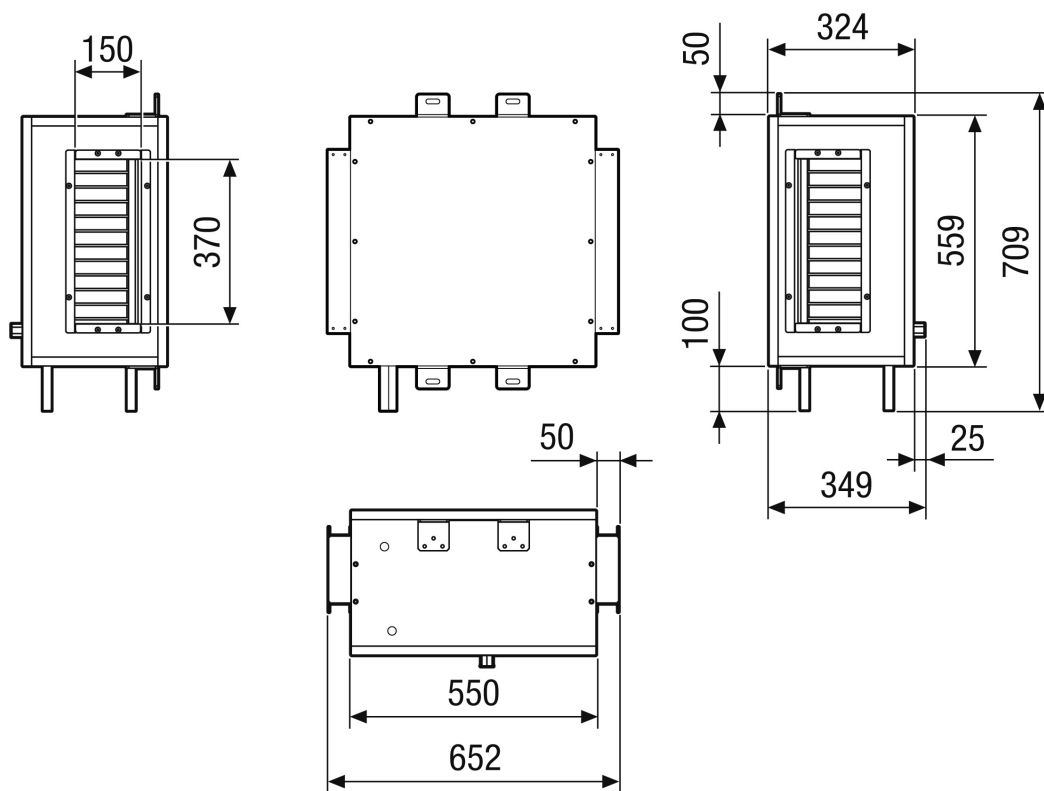

NHKR M4007H CCW2

Krátká informace

Externí vodní registr dohřevu a chlazení CCW2 pro připojení k RLT FLAT 700. Nutné objednat s centrálním přístrojem RLT FLAT.

Typové číslo

0043.2838

Technické údaje

| | |
|--------------------|-------------------------------------|
| Médium | Voda |
| Max. provozní tlak | |
| Teplota média max. | |
| Kód registru | M 25x22-3/8 C S 9T 4R 350A 2.5P 3NC |
| Umístění | Strop |
| Materiál | Kov |
| Barva | telešedá, podobný RAL 7047 |
| Hmotnost | 61,5 kg |
| Hmotnost s obalem | 67,65 kg |
| Šířka | 652 mm |
| Výška | 375 mm |
| Hloubka | 709 mm |
| Šířka s obalem | 772 mm |
| Výška s obalem | 615 mm |
| Hloubka s obalem | 829 mm |
| Topný výkon | 2.180 W |
| Balení | 1 kus |
| Sortiment | X |
| GTIN (EAN) | 4012799321378 |

NHKR M4007H CCW2

Výkres [mm]

Provedení vlevo

NHKR M4007H CCW2

Výkres [mm]

Provedení vpravo