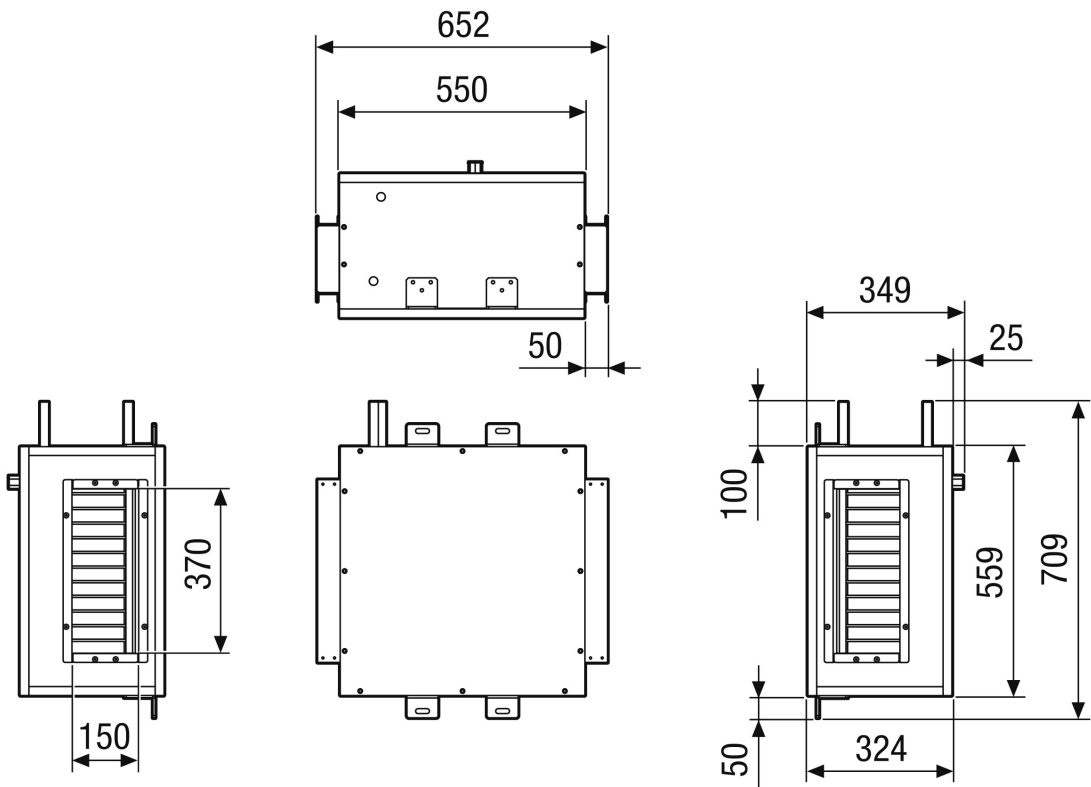

NHKR M4007H CCW2

Krátká informace

Externí vodní registr dohřevu a chlazení CCW2 pro připojení k RLT FLAT 700. Nutné objednat s centrálním přístrojem RLT FLAT.

Typové číslo

0043.2838

Technické údaje

| | |
|--------------------|-------------------------------------|
| Médium | Voda |
| Max. provozní tlak | |
| Teplota média max. | |
| Kód registru | M 25x22-3/8 C S 9T 4R 350A 2.5P 3NC |
| Umístění | Strop |
| Materiál | Kov |
| Barva | telešedá, podobný RAL 7047 |
| Hmotnost | 61,5 kg |
| Hmotnost s obalem | 67,65 kg |
| Šířka | 652 mm |
| Výška | 375 mm |
| Hloubka | 709 mm |
| Šířka s obalem | 772 mm |
| Výška s obalem | 615 mm |
| Hloubka s obalem | 829 mm |
| Topný výkon | 2.180 W |
| Balení | 1 kus |
| Sortiment | X |
| GTIN (EAN) | 4012799321378 |

NHKR M4007H CCW2

Výkres [mm]

Provedení vlevo

NHKR M4007H CCW2

Výkres [mm]

Provedení vpravo