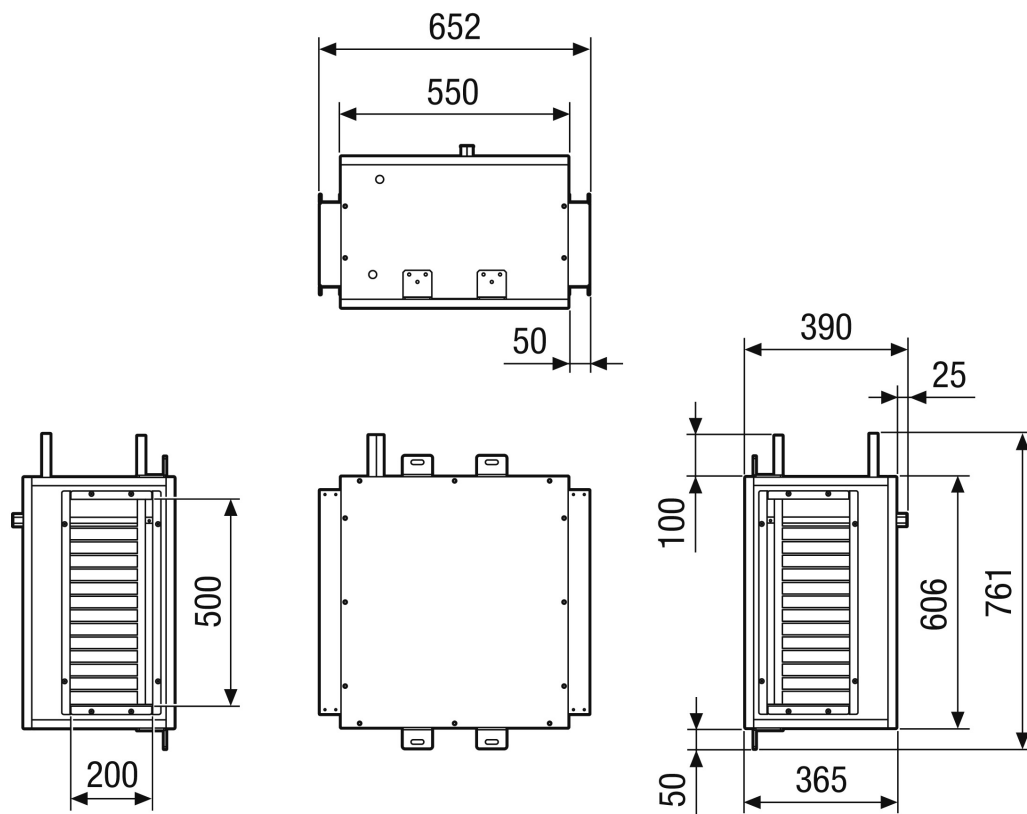

NHKR M4012H CCW2

Krátká informace

Externí vodní registr dohřevu a chlazení CCW2 pro připojení k RLT FLAT 1200. Nutné objednat s centrálním přístrojem RLT FLAT.

Typové číslo

0043.2840

Technické údaje

Médium	Voda
Max. provozní tlak	
Teplota média max.	
Kód registru	M 25x22-3/8 C S 12T 4R 400A 2.8P 6NC
Umístění	Strop
Materiál	Kov
Barva	telešedá, podobný RAL 7047
Hmotnost	83 kg
Hmotnost s obalem	91,3 kg
Šířka	652 mm
Výška	390 mm
Hloubka	761 mm
Šířka s obalem	772 mm
Výška s obalem	630 mm
Hloubka s obalem	881 mm
Topný výkon	1.830 W
Balení	1 kus
Sortiment	X
GTIN (EAN)	4012799321392

NHKR M4012H CCW2

Výkres [mm]

Provedení vlevo

NHKR M4012H CCW2

Výkres [mm]

Provedení vpravo