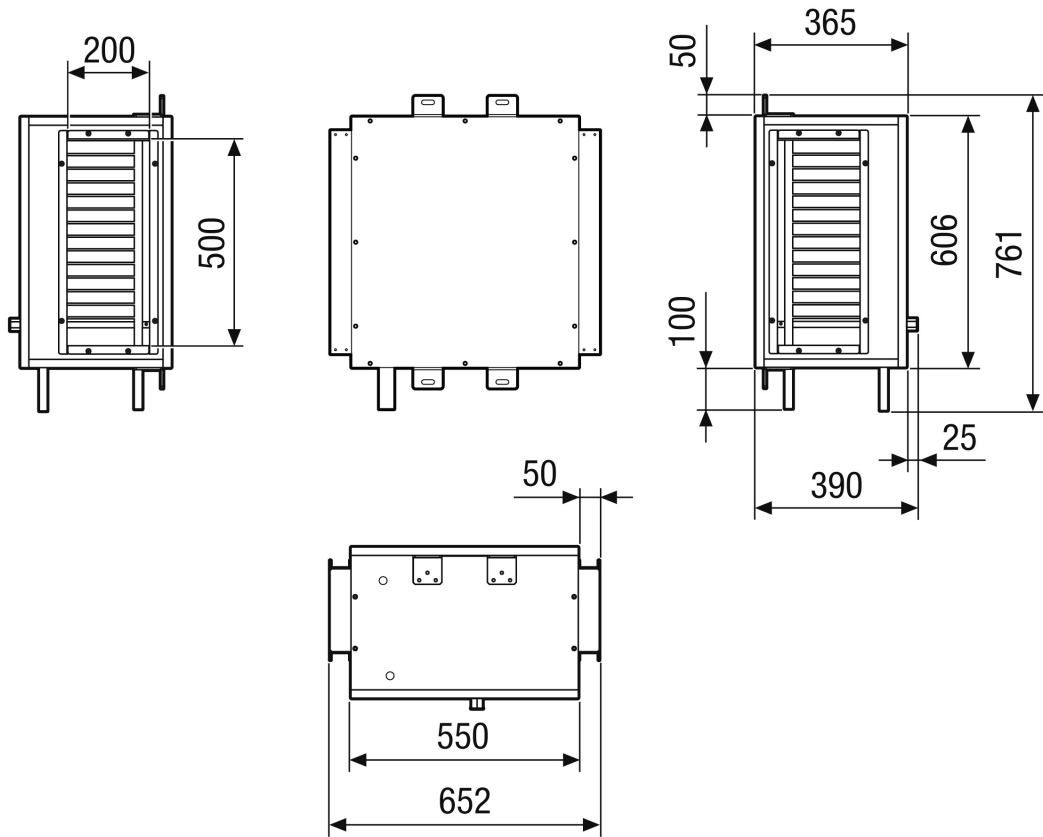

NHKR M4012H CCW2

Krátká informace

Externí vodní registr dohřevu a chlazení CCW2 pro připojení k RLT FLAT 1200. Nutné objednat s centrálním přístrojem RLT FLAT.

Typové číslo

0043.2840

Technické údaje

Médium	Voda
Max. provozní tlak	
Teplota média max.	
Kód registru	M 25x22-3/8 C S 12T 4R 400A 2.8P 6NC
Umístění	Strop
Materiál	Kov
Barva	telešedá, podobný RAL 7047
Hmotnost	83 kg
Hmotnost s obalem	91,3 kg
Šířka	652 mm
Výška	390 mm
Hloubka	761 mm
Šířka s obalem	772 mm
Výška s obalem	630 mm
Hloubka s obalem	881 mm
Topný výkon	1.830 W
Balení	1 kus
Sortiment	X
GTIN (EAN)	4012799321392

NHKR M4012H CCW2

Výkres [mm]

Provedení vlevo

NHKR M4012H CCW2

Výkres [mm]

Provedení vpravo