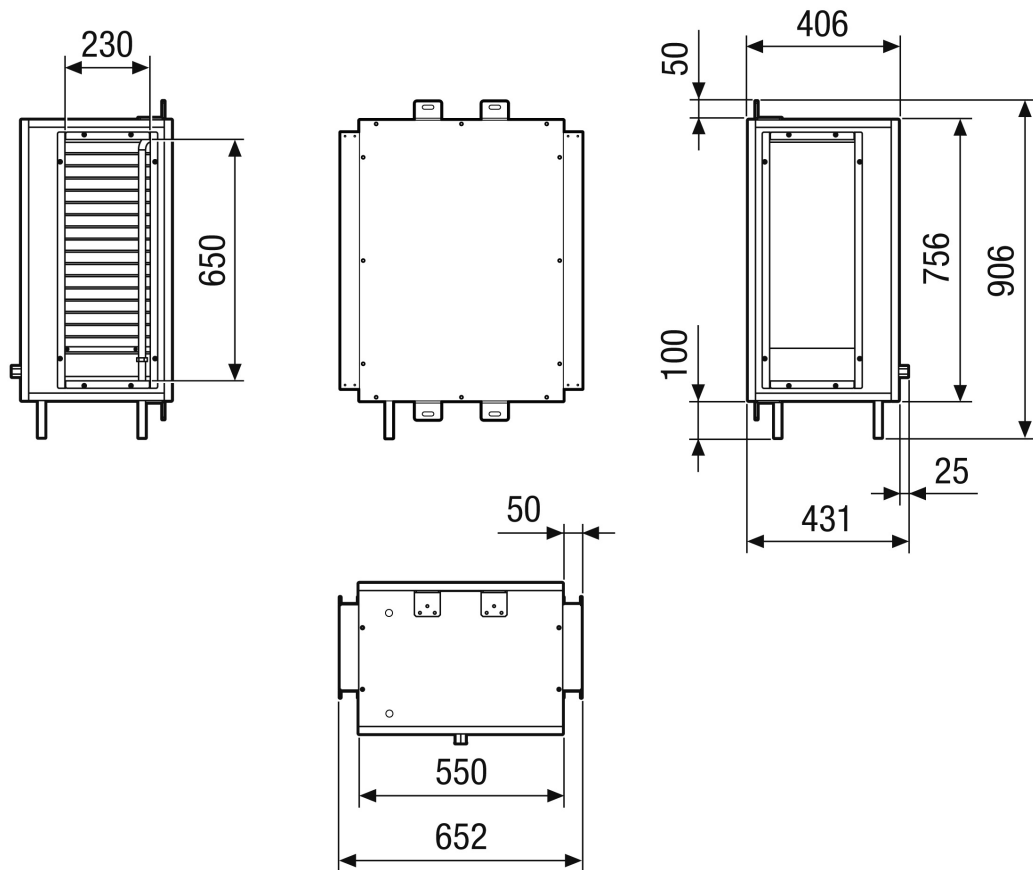

NHKR M4020H CCW1

Krátká informace

Externí vodní registr dohřevu a chlazení CCW1 pro připojení k RLT FLAT 2000. Nutné objednat s centrálním přístrojem RLT FLAT.

Typové číslo 0043.2841

Technické údaje

Médium	Voda
Max. provozní tlak	
Teplota média max.	
Kód registru	M 25x22-3/8 C S 12T 2R 530A 2.5P 6NC
Umístění	Strop
Materiál	Kov
Barva	telešedá, podobný RAL 7047
Hmotnost	100 kg
Hmotnost s obalem	110 kg
Připojovací průměr	25,4 mm
Šířka	652 mm
Výška	431 mm
Hloubka	906 mm
Šířka s obalem	772 mm
Výška s obalem	671 mm
Hloubka s obalem	1.026 mm
Topný výkon	2.950 W
Balení	1 kus
Sortiment	X
GTIN (EAN)	4012799321408

NHKR M4020H CCW1

Výkres [mm]

Provedení vlevo

NHKR M4020H CCW1

Výkres [mm]

Provedení vpravo