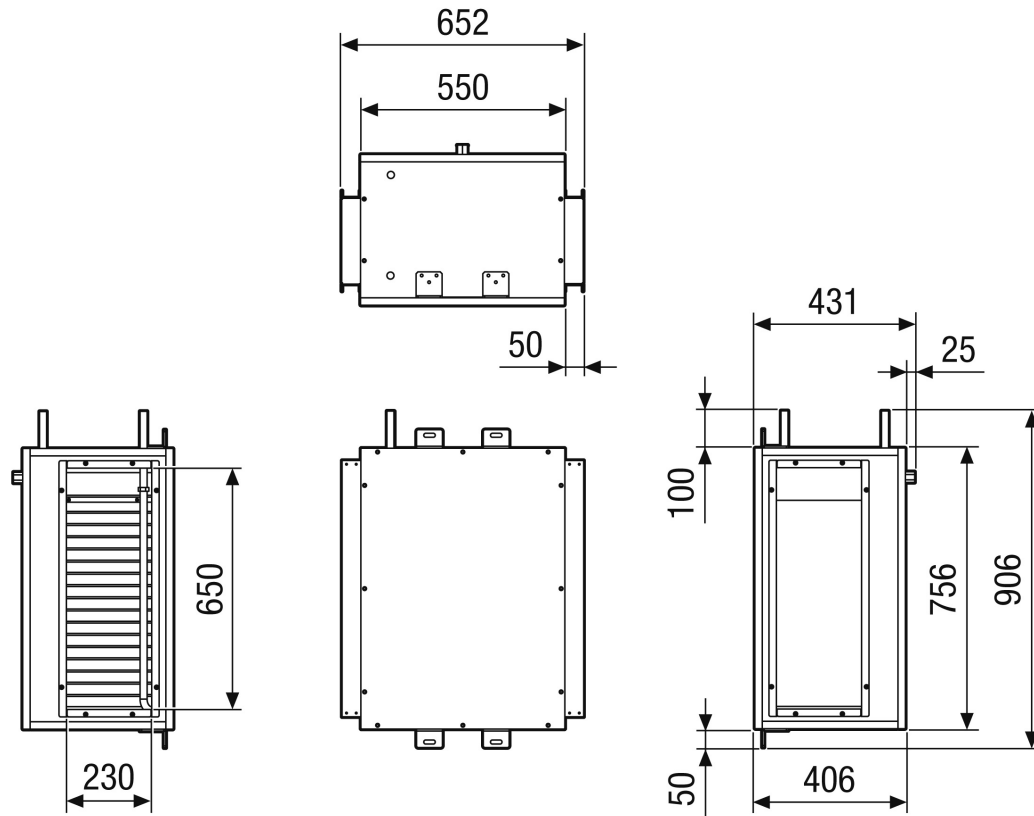

NHKR M4020H CCW1

Krátká informace

Externí vodní registr dohřevu a chlazení CCW1 pro připojení k RLT FLAT 2000. Nutné objednat s centrálním přístrojem RLT FLAT.

Typové číslo 0043.2841

Technické údaje

Médium	Voda
Max. provozní tlak	
Teplota média max.	
Kód registru	M 25x22-3/8 C S 12T 2R 530A 2.5P 6NC
Umístění	Strop
Materiál	Kov
Barva	telešedá, podobný RAL 7047
Hmotnost	100 kg
Hmotnost s obalem	110 kg
Připojovací průměr	25,4 mm
Šířka	652 mm
Výška	431 mm
Hloubka	906 mm
Šířka s obalem	772 mm
Výška s obalem	671 mm
Hloubka s obalem	1.026 mm
Topný výkon	2.950 W
Balení	1 kus
Sortiment	X
GTIN (EAN)	4012799321408

NHKR M4020H CCW1

Výkres [mm]

Provedení vlevo

NHKR M4020H CCW1

Výkres [mm]

Provedení vpravo